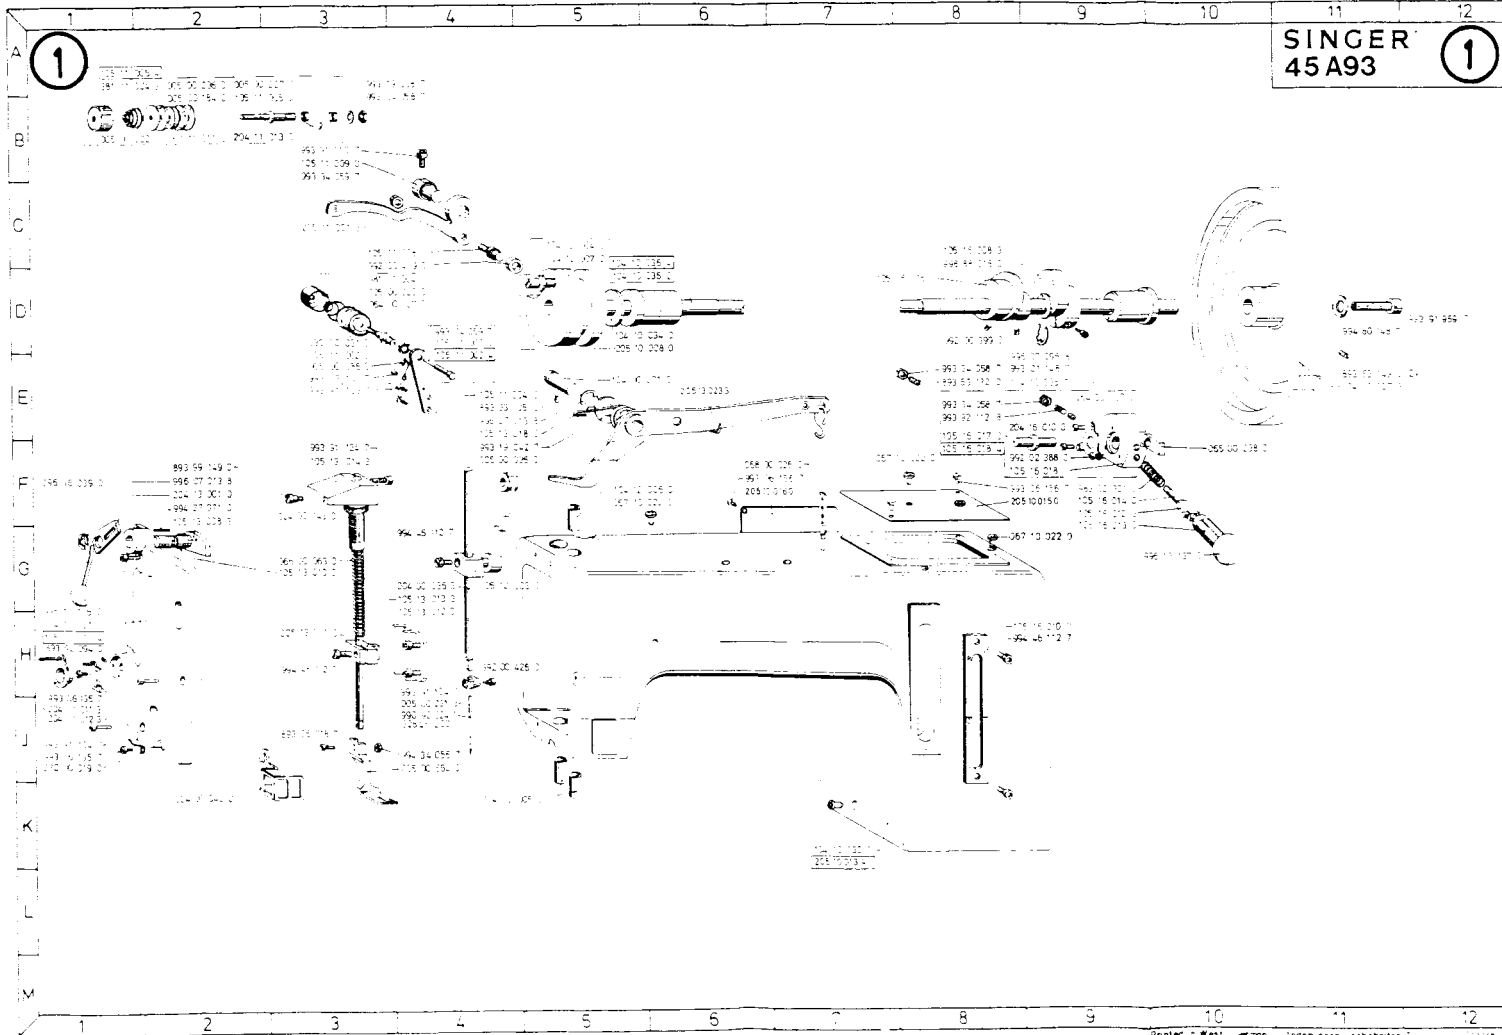

SINGER
45A93

SINGER
45A93

1

SINGER
45 A93

2

2

Ersatzteilliste. Spare parts. Pieces de rechange. Piezas de repuesto.											
Teil-Nr.	Benennung	Teil-Nr.	Benennung	Teil-Nr.	Benennung	Teil-Nr.	Benennung	Teil-Nr.	Benennung	Teil-Nr.	Benennung
0 991 01 01	STERN	304	0 994 98 112 7	ZYL.ZEHR.MK16	149,134,148						
0 991 01 02	STANDROTEP	305	0 994 90 146 7	SCHREIBE R6,4	302,333						
0 991 01 03	SCHNEIDER KANTEN	306	0 994 90 148 7	SCHREIBE R8,4	1011						
0 991 01 06	WAGELDRUECK 4X2,5	303	0 995 14 021 7	RANDKLEMMER M6	382						
0 991 01 08	WAGELDRUECK 1X5,5	302	0 995 14 061 8	AKT.MUTTER POL100	305						
0 991 01 07	NADLEN 3/84 DURCHF.	301	0 996 01 303 8	SICHS.RING 13X1,5	306						
0 991 01 04	NADLEN 1/84L 200	149	0 996 07 307 8	SICH.SCHREIBE 4	328						
0 991 01 11	WAGELTIEF	307	0 996 07 309 8	SICH.SCHREIBE 6	324						
0 991 01 07	RANDKLEMMER	304	0 996 07 111 8	SICH.SCHREIBE 8	294,310,						
0 991 01 05	ZYL.ZEHR	106			2010						
0 991 01 02	ZYL.ZEHR/SCHREIBE	149	0 996 07 013 8	SICH.SCHREIBE 10	192,194						
0 991 01 03	ZYL.ZEHR	305	0 996 07 096 8	SICH.SCHREIBE	120						
0 991 01 05	ROLLE	103	0 996 13 136 0	KLEBZEHNER M6	191						
0 991 01 06	ZYL.ZEHR	302	0 996 13 137 0	KLEBZEHNER M8	1010						
0 991 01 04	WAGELTIEF	294,310,305	0 998 68 027 8	SPANNEG.2	373						
0 991 01 07	ZYL.ZEHR/SCHREIBE	324,328									
0 991 01 08	ZYL.ZEHR/MAX	149,134,148									
		304,306									
0 991 01 01	ZYL.ZEHR/SCHREIBE	303,5									
0 991 01 03	ZYL.ZEHR	109									
0 991 06 134 7	ZYL.ZEHR. MAX5	2312									
0 991 06 135 7	ZYL.ZEHR. MAX5	141,142									
0 991 06 156 7	ZYL.ZEHR.MK17	185,191,									
		209									
0 991 06 138 7	ZYL.ZEHR.MK18	345,316									
0 991 11 013 7	SLIDENKLEBER.MK110	31A									
0 991 15 156 7	HALBR.HOLZSCHUB 5X25	392									
		303									
0 991 15 08 7	SCHREIBE R4,4	144									
0 991 15 06 7	SCHREIBE R,8	304									
0 991 15 02 7	SCHREIBE 12	188									
0 991 15 114 8	SCHREIBE 10	306									
0 991 15 08 7	AKT.MUTTER M6	104,107,141									
0 991 15 09 7	AKT.MUTTER M8	103,104,2011									
0 991 15 106 7	RANDKLEMMER.MK10	303									
0 991 15 111 7	WAGELDRUECK 6X8	303									
0 991 17 072 0	DRUCKSCHWITZSCHN. 2	303									
0 991 31 073 7	ZYL.ZEHR.MK12	183									
0 991 31 094 7	ZYL.ZEHR.MK16	171,184,									
		301									
0 991 31 111 7	ZYL.ZEHR.MK35	183									
0 991 31 111 7	ZYL.ZEHR.MK10	301									
0 991 31 124 7	ZYL.ZEHR.RK16	171,184,									
		301									
0 991 31 174 7	ZYL.ZEHR.MK55	381									
0 991 31 188 7	ZYL.ZEHR.MK20	183									
0 991 31 073 7	ZYL.ZEHR.MK12	183									
0 991 31 072 0	DRUCKSCHWITZSCHN. 2	1010									
0 991 31 073 7	ZYL.ZEHR.MK12	183									
0 991 31 094 7	ZYL.ZEHR.MK16	171,184,									
		301,303									
0 991 31 111 7	ZYL.ZEHR.MK35	183									
0 991 31 111 7	ZYL.ZEHR.MK10	301									
0 991 31 124 7	ZYL.ZEHR.RK16	171,184,									
		301									
0 991 31 174 7	ZYL.ZEHR.MK55	381									
0 991 31 188 7	ZYL.ZEHR.MK20	183									
0 991 31 073 7	ZYL.ZEHR.MK12	183									
0 991 31 072 0	DRUCKSCHWITZSCHN. 2	1010									
0 991 31 073 7	ZYL.ZEHR.MK12	183									
0 991 31 094 7	ZYL.ZEHR.MK16	171,184,									
		301,303									