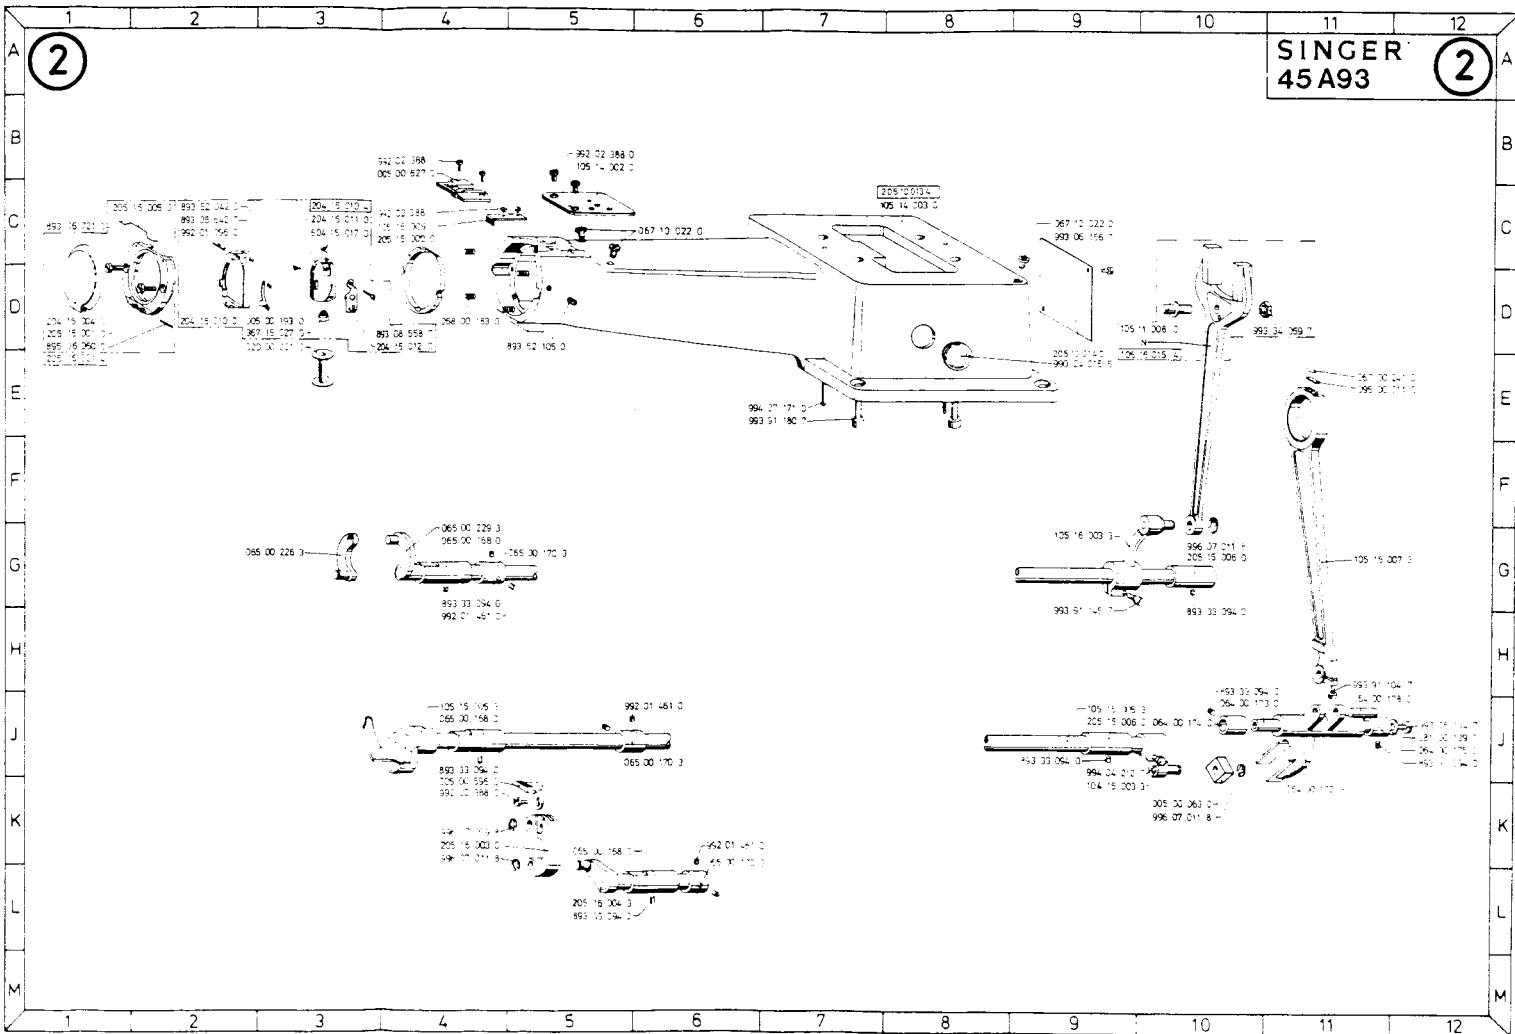

SINGER
45A93

SINGER
45A93

1

SINGER
45 A93

2

2

Ersatzteilliste. Spare parts. Pieces de rechange. Piezas de repuesto.											
Teil-Nr.	Benennung	Teil-Nr.	Benennung	Teil-Nr.	Benennung	Teil-Nr.	Benennung	Teil-Nr.	Benennung	Teil-Nr.	Benennung
0 991 01 01	STERN	304	0 994 98 112 7	ZYL.ZEHR.MK16	149,134,148						
0 991 01 02	STANDROTEP	305	0 994 90 146 7	SCHREIBE R6,4	302,333						
0 991 01 03	SCHNEIDER KANTEN	306	0 994 90 148 7	SCHREIBE R8,4	1011						
0 991 01 06	WAGELDRUECK 4X2,5	303	0 995 14 021 7	RANDKLEMMER M6	382						
0 991 01 08	WAGELDRUECK 1X5,5	302	0 995 14 061 8	AKT.MUTTER POL100	305						
0 991 01 07	NADLEN 3/84 DURCHF.	301	0 996 01 303 8	SICHS.RING 13X1,5	306						
0 991 01 04	NADLEN 1/84L 200	149	0 996 07 307 8	SICH.SCHREIBE 4	328						
0 991 01 11	WAGELTIEF	307	0 996 07 309 8	SICH.SCHREIBE 6	324						
0 991 01 07	RANDKLEMMER	304	0 996 07 111 8	SICH.SCHREIBE 8	294,310,						
0 991 01 05	ZYL.ZEHR	106			2010						
0 991 01 02	ZYL.ZEHR/SCHREIBE	149	0 996 07 013 8	SICH.SCHREIBE 10	192,194						
0 991 01 03	ZYL.ZEHR	305	0 996 07 096 8	SICH.SCHREIBE	120						
0 991 01 05	ROLLE	103	0 996 13 136 0	KLEBZEHNER M6	191						
0 991 01 06	ZYL.ZEHR	302	0 996 13 137 0	KLEBZEHNER M8	1010						
0 991 01 04	WAGELTIEF	294,310,305	0 998 68 027 8	SPANNEG.2	373						
0 991 01 07	ZYL.ZEHR/SCHREIBE	324,328									
0 991 01 08	ZYL.ZEHR/MAX	149,134,148									
		304,306									
0 991 01 01	ZYL.ZEHR/SCHREIBE	303,5									
0 991 01 03	ZYL.ZEHR	109									
0 991 06 134 7	ZYL.ZEHR. MAX5	2312									
0 991 06 135 7	ZYL.ZEHR. MAX5	141,142									
0 991 06 156 7	ZYL.ZEHR.MK17	185,191,									
		209									
0 991 06 138 7	ZYL.ZEHR.MK18	345,316									
0 991 11 013 7	SLIDENKLEBER.MK110	31A									
0 991 15 156 7	HALBR.HOLZSCHUB 5X25	392									
		303									
0 991 15 08 7	SCHREIBE R4,4	144									
0 991 15 06 7	SCHREIBE R,8	304									
0 991 15 02 7	SCHREIBE 12	188									
0 991 15 114 8	SCHREIBE 10	306									
0 991 15 08 7	AKT.MUTTER M6	104,107,141									
0 991 15 09 7	AKT.MUTTER M8	103,104,2011									
0 991 15 106 7	RANDKLEMMER.MK10	303									
0 991 15 111 7	WAGELDRUECK 6X8	303									
0 991 17 072 0	DRUCKSCHWITZSCHN. 2	303									
0 991 31 073 7	ZYL.ZEHR.MK12	183									
0 991 31 094 7	ZYL.ZEHR.MK16	171,184,									
		301									
0 991 31 111 7	ZYL.ZEHR.MK35	183									
0 991 31 111 7	ZYL.ZEHR.MK10	301									
0 991 31 124 7	ZYL.ZEHR.RK16	171,184,									
		301									
0 991 31 174 7	ZYL.ZEHR.MK55	381									
0 991 31 188 7	ZYL.ZEHR.MK20	183									
0 991 31 073 7	ZYL.ZEHR.MK12	183									
0 991 31 072 0	DRUCKSCHWITZSCHN. 2	1010									
0 991 31 073 7	ZYL.ZEHR.MK12	183									
0 991 31 094 7	ZYL.ZEHR.MK16	171,184,									
		301,303									
0 991 31 111 7	ZYL.ZEHR.MK35	183									
0 991 31 111 7	ZYL.ZEHR.MK10	301									
0 991 31 124 7	ZYL.ZEHR.RK16	171,184,									
		301									
0 991 31 174 7	ZYL.ZEHR.MK55	381									
0 991 31 188 7	ZYL.ZEHR.MK20	183									
0 991 31 073 7	ZYL.ZEHR.MK12	183									
0 991 31 072 0	DRUCKSCHWITZSCHN. 2	1010									
0 991 31 073 7	ZYL.ZEHR.MK12	183									
0 991 31 094 7	ZYL.ZEHR.MK16	171,184,									
		301,303									