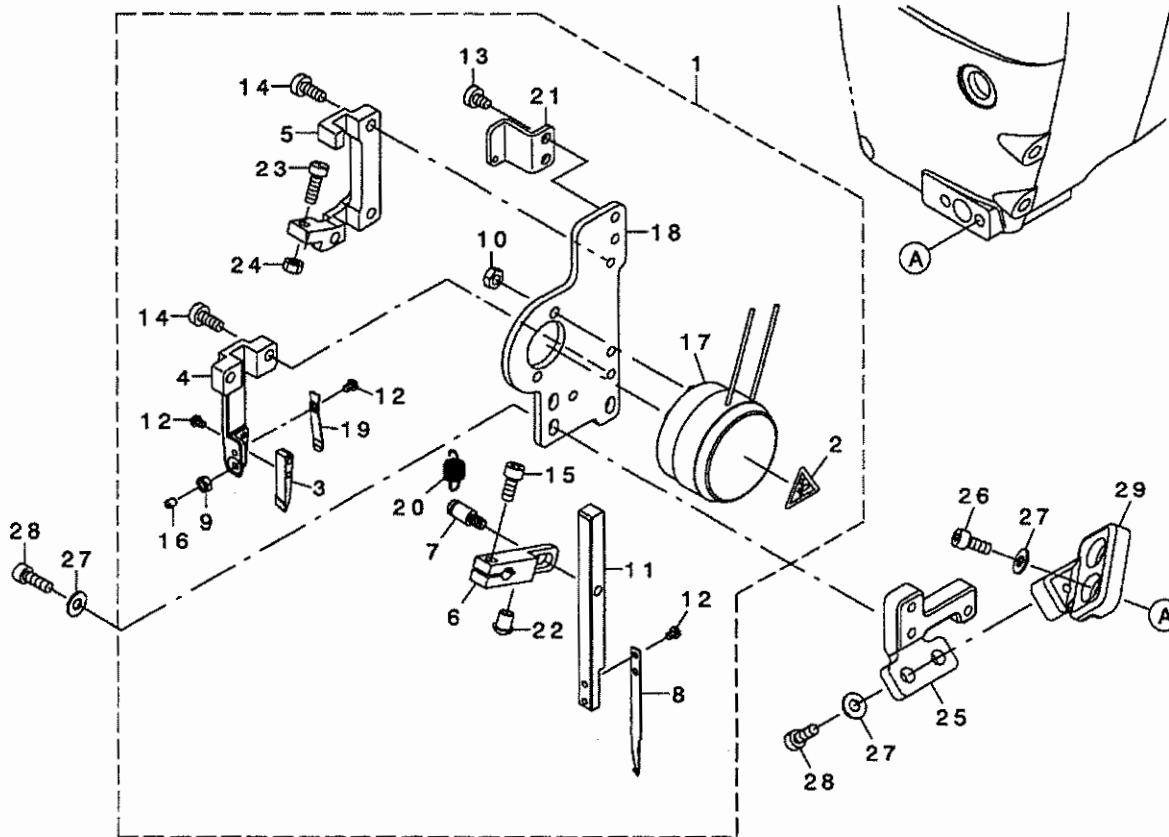

4. TOP COVER THREAD TRIMMER COMPONENTS

上糸切り関係

REF. NO	NOTE	PART NO.	DESCRIPTION	ト	リ	メ	イ	Qty
1		400-29821	U.L THD TRIMMER_ASSY	ク	ワ	イ	キ	1
2		CM-3002000-01	ATTENTION SEAL	ユ	ビ	ク	カ	(1)
3		400-29004	FIXED KNIFE	コ	テ	イ	メ	(1)
4		400-29005	FIXED KNIFE HOLDER	コ	テ	イ	メ	(1)
5		400-24103	HOLDER GUIDE	ホ	ル	ダ	ー	(1)
6		400-29006	LEVER	レ	バ	-		(1)
7		400-29007	LEVER_PIN	レ	バ	-	ビ	(1)
8		400-29008	MOVING KNIFE	ト	ウ	メ		(1)
9		NM-6030001-SD	NUT M3X0.5	ロ	ツ	カ	ク	(1)
10		NM-6040001-SP	NUT M4X0.7	ロ	ツ	カ	ク	(2)
11		400-29010	ROD	ロ	ツ			(1)
12		SM-4850455-SP	SCREW	ナ	ハ	ネ		(5)
13		SM-6040600-SP	SCREW M4 L=6	ヒ	ラ	ネ		(2)
14		SM-6041000-SP	SCREW M4 L=10	ヒ	ラ	ネ		(5)
15		SM-6041002-TP	SCREW M4 L=10	ロ	ツ	カ		(1)
16		SM-8030450-SP	SCREW M3 L=4	ト	メ	ネ		(1)
17		M8518-630-OA0	THREAD TENSION SOLENOID ASM.	ソ	レ	ノ		(1)
18		400-29011	SOLENOID_BASE	ソ	レ	ノ		(1)
19		134-58401	SPRING	ウ	エ	イ		(1)
20		400-29012	SPRING	モ	ト			(1)
21		400-29013	SPRING_HOOK_BASE	ハ	ネ			(1)
22	*	TA-0550604-R0	RUBBER PLUG	ト	メ			(1)
23	*	SM-6041200-SP	SCREW M4 L=12	ヒ	ラ	ネ		(1)
24	*	NM-6040001-SP	NUT M4X0.7	ロ	ツ	カ		(1)
25		400-29003	BRACKET2	ウ	エ	イ		1
26		SM-6041002-TN	BOLT	ロ	ツ	カ		2
27		WP-0450826-SC	WASHER 4.5X10X0.8	ヒ	ラ	ネ		5
28		SM-6041202-TN	SCREW M4X0.7 L=12	ロ	ツ	カ		5
29		400-29002	BRACKET1	ウ	エ	イ		1