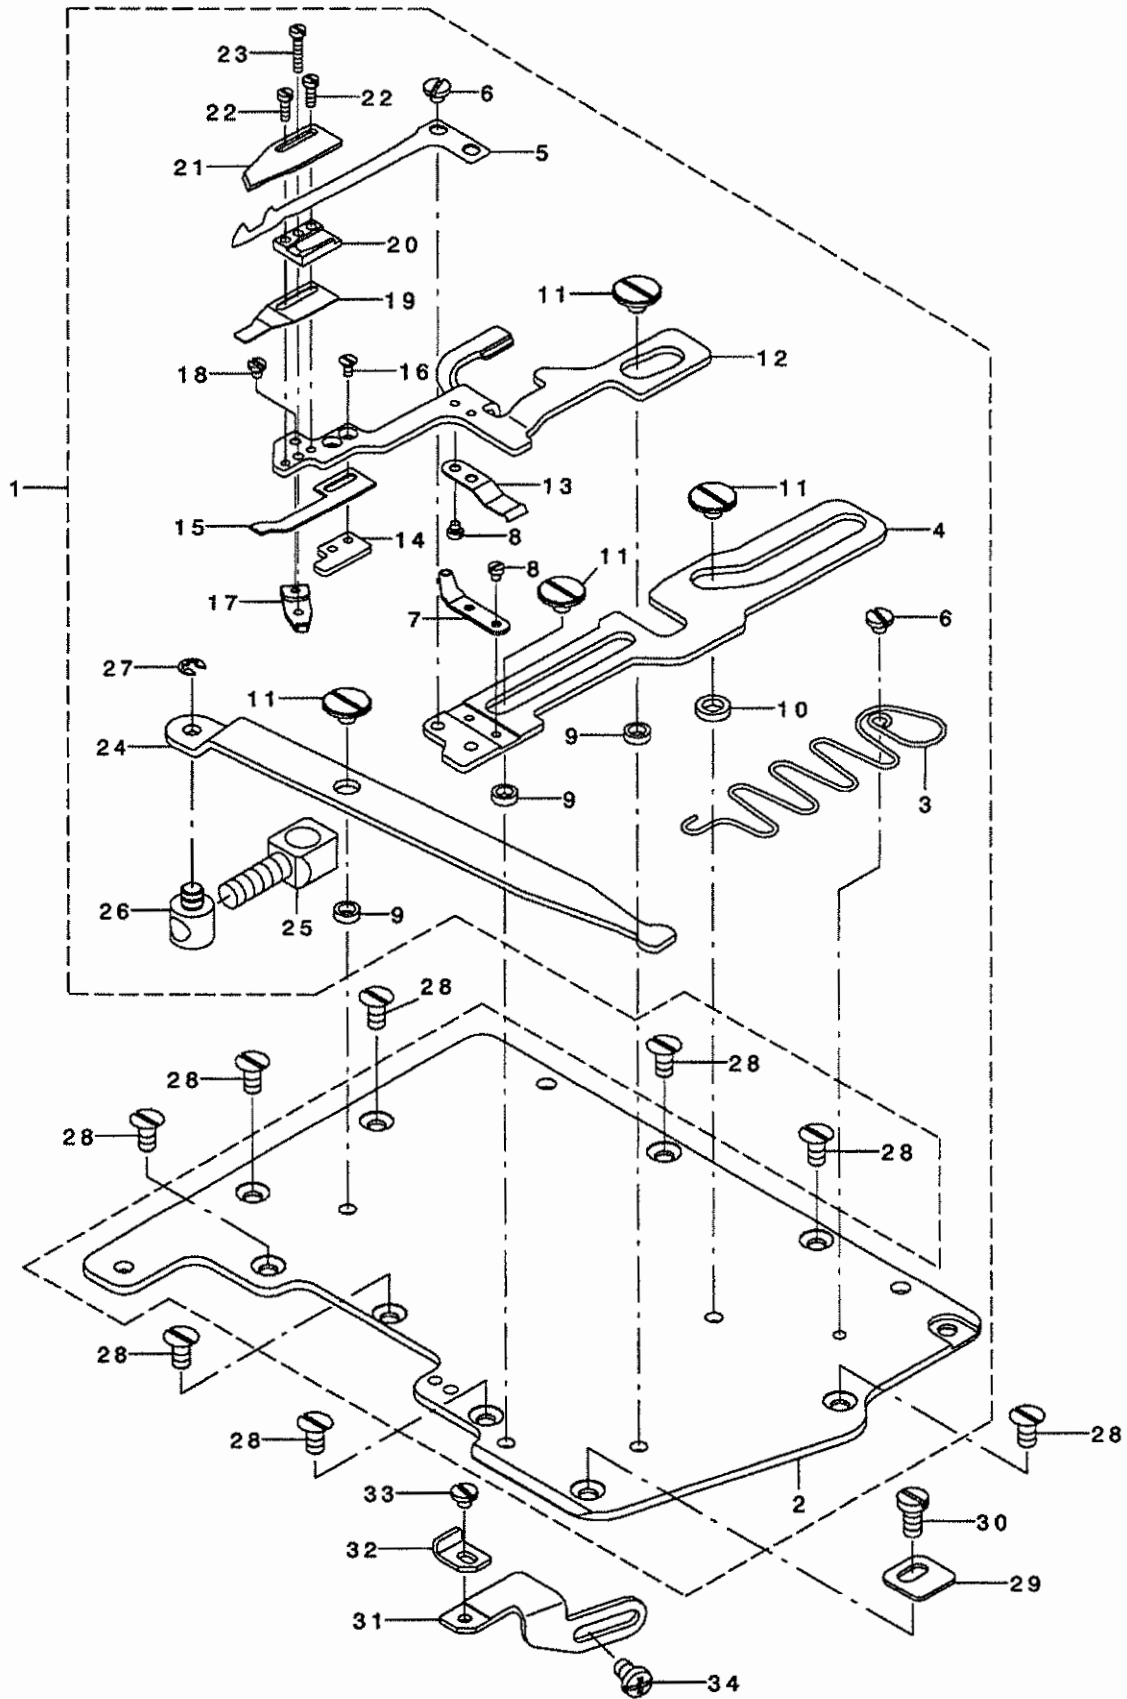

2. LOOPER THREAD TRIMMER COMPONENTS

下糸切り関係

REF. NO	NOTE	PART NO.	DESCRIPTION	ヒラネジ	Qty
1		400-26174	UNDER_TRIMMER_ASSY	ツタイトキリクミ	1
2		134-40003	BED_TOP_COVER_FOR_UT	イトキリヨウハ' ット' ウエカハ' -	(1)
3		134-40409	SPRING_FOR_UT	イトキリヨウハ' ネ	(1)
4		134-40102	LOWER_KNIFE HOLDER	ツタメスホルダ' -	(1)
5		134-41308	LOWER_KNIFE	ツタメス	(1)
6		SM-6030350-SN	SCREW M3 L=2.5	ヒラネジ' M3 L=2.5	(3)
7		134-40805	EYELET	ルーハ' -イトアンナイ	(1)
8		SM-6020250-TP	SCREW.	ヒラネジ'	(4)
9		134-40904	SPACER_1	スパ' -サ-1	(3)
10		134-41001	SPACER_2	スパ' -サ-1	(1)
11		SM-6040460-TP	SCREW	ヒラネジ' M4 L=4.2	(4)
12		134-40201	KNIFE HOLDER GUIDE	メスホルダ' -ガ' イト'	(1)
13		134-41902	LEAF_SPRING-2	メスホルダ' -ガ' イト' ハ' ネ	(1)
14		134-41605	THREADED_PLATE	イタハ' ネトリツガイタ	(1)
15		134-41803	LEAF_SPRING-1	メスアツハ' ネ	(1)
16		SM-1020450-TP	SCREW M2 L=4	チラネジ' M2 L=4	(2)
17		134-41506	TENSION_LEVER	メスアツチヨウセツレハ' -	(1)
18		SM-6020350-SP	SCREW M2 L=2.5	ヒラネジ' M2 L=2.5	(1)
19		134-42207	LEAF_SPRING-3	ツタイトクランフ' ハ' ネ	(1)
20		134-41407	LOWER_KNIFE GUIDE	ツタメスアンナイ	(1)
21		134-41704	UPPER_KNIFE	ウツメス	(1)
22		SM-6020600-TP	SCREW	ヒラネジ'	(2)
23		SM-6021000-TP	SCREW	ヒラネジ'	(1)
24		134-40300	LEVER	イトキリクト' ウレハ' -	(1)
25		400-25990	LINK_DRIVING	イトキリクト' ウリンク	(1)
26		400-25989	BOLT_CARRIER	クト' ウリンクツテンツ' ク	(1)
27		RE-0250000-K0	E-RING 2.5	Eガ' タトメリ 2.5	(1)
28		SM-1040860-SP	SCREW	チラコネジ' M4 L=8	8
29		134-40508	STOP_PLATE	イトキリストッハ' -	1
30		SM-6040870-SP	SCREW	ヒラコネジ' M4 L=8	1
31		134-40607	GUIDE_BASE	ガ' イト' ハ' -ス	1
32		134-40706	GUIDE	イトキリガ' イト'	1
33		SM-6030350-SN	SCREW M3 L=2.5	ヒラネジ' M3 L=2.5	1
34		SM-4040655-SN	SCREW M4X0.7 L=6	ナハ' コネジ' M4 L=6	2