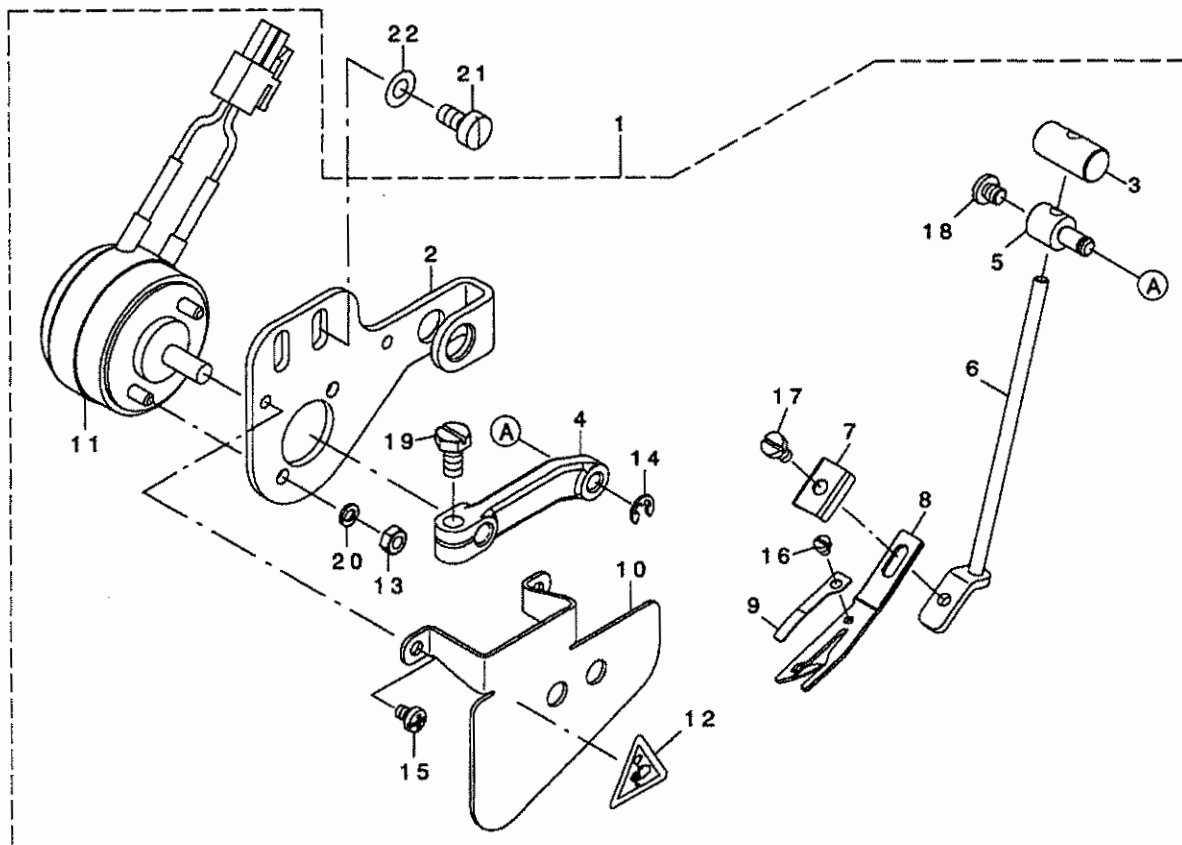

5. NEEDLE THREAD WIPER COMPONENTS

針糸ワイパー関係

REF. NO	NOTE	PART NO.	DESCRIPTION	ヒソメイ	Qty
1		400-31642	NEEDLE_THREAD_WIPER_ASSY	ハリトワイパークミ	1
2		400-31388	SOLENOID_BRACKET	ソレノイドタイ	(1)
3		400-31390	WIPER_BAR_GUIDE	ワイパーシクガイド	(1)
4		400-31391	SOLENOID_LEVER	ソレノイドレバー	(1)
5		400-31392	SOLENOID_LEVER_PIN	ソレノイドレバーピン	(1)
6		400-31394	WIPER_BAR_ASSY	ワイパーシククミ	(1)
7		400-31396	WIPER HOLDER	ワイパーホルダー	(1)
8		400-31397	WIPER	ワイパー	(1)
9		400-31399	THD_CLAMP_SPRING	ハリトクランプ	(1)
10		400-31402	SAFETY_COVER	アンセツカバー	(1)
11		400-32661	ROTARY_SOLENOID_ASSY	ロータリソレノイドクミ	(1)
12		CM-3002000-01	ATTENTION SEAL	エビケガチユウイタール(16)	(1)
13		NM-6030001-SN	NUT	ワツカクナツト	(2)
14		RE-0300000-K0	E-RING 3	Eカクタメツ 3	(1)
15		SM-4030455-SP	SCREW	ナハコネツ M3 L=4	(2)
16		SM-6020250-TP	SCREW	ヒラネツ	(1)
17		SM-6030500-SN	SCREW M3 L=5	ヒラネツ M3 L=5	(1)
18		SM-6040450-TP	SCREW M4 L=4	ヒラネツ M4 L=4	(1)
19		SM-9040800-SP	SCREW	ワツカクネツ	(1)
20		WS-0310002-KN	SPRING WASHER M3	ハネツカネツ 3.1X5.9X0.7	(2)
21		SM-6040800-SP	SCREW	ヒラネツ	2
22		WP-0450826-SC	WASHER 4.5X10X0.8	ヒラネツカネツ 4.5X10X0.8	2