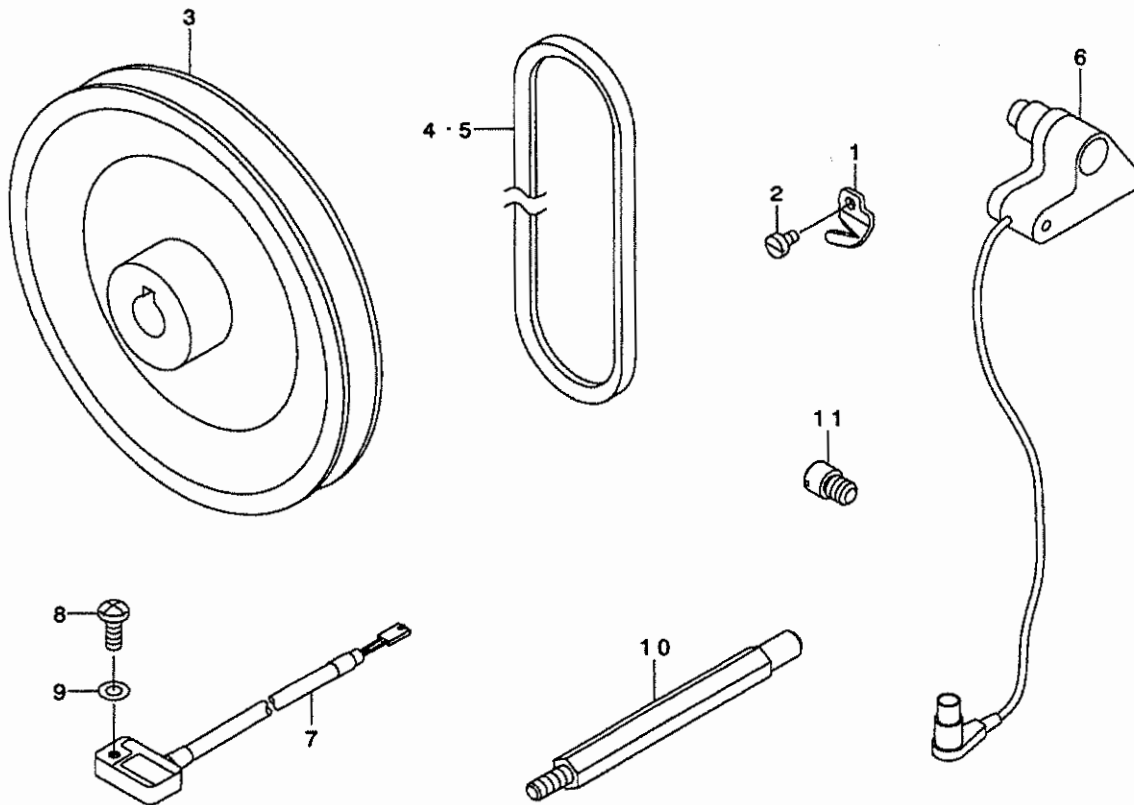

5. NEEDLE THREAD WIPER COMPONENTS

針糸ワイパー関係

REF. NO	NOTE	PART NO.	DESCRIPTION	ヒソメイ	Qty
1		400-31642	NEEDLE_THREAD_WIPER_ASSY	ハリトワイパークミ	1
2		400-31388	SOLENOID_BRACKET	ソレノイドタイ	(1)
3		400-31390	WIPER_BAR_GUIDE	ワイパーシクガイド	(1)
4		400-31391	SOLENOID_LEVER	ソレノイドレバー	(1)
5		400-31392	SOLENOID_LEVER_PIN	ソレノイドレバーピン	(1)
6		400-31394	WIPER_BAR_ASSY	ワイパーシククミ	(1)
7		400-31396	WIPER HOLDER	ワイパーホルダー	(1)
8		400-31397	WIPER	ワイパー	(1)
9		400-31399	THD_CLAMP_SPRING	ハリトクランプ	(1)
10		400-31402	SAFETY_COVER	アンセツカバー	(1)
11		400-32661	ROTARY_SOLENOID_ASSY	ロータリソレノイドクミ	(1)
12		CM-3002000-01	ATTENTION SEAL	エビケガチユウイタール(16)	(1)
13		NM-6030001-SN	NUT	ワツカクナツト	(2)
14		RE-0300000-K0	E-RING 3	Eカクタメツ 3	(1)
15		SM-4030455-SP	SCREW	ナハコネツ M3 L=4	(2)
16		SM-6020250-TP	SCREW	ヒラネツ	(1)
17		SM-6030500-SN	SCREW M3 L=5	ヒラネツ M3 L=5	(1)
18		SM-6040450-TP	SCREW M4 L=4	ヒラネツ M4 L=4	(1)
19		SM-9040800-SP	SCREW	ワツカクネツ	(1)
20		WS-0310002-KN	SPRING WASHER M3	ハネツカネツ 3.1X5.9X0.7	(2)
21		SM-6040800-SP	SCREW	ヒラネツ	2
22		WP-0450826-SC	WASHER 4.5X10X0.8	ヒラネツカネツ 4.5X10X0.8	2

6. ACCESSORIE PART COMPONENTS

付属品関係

REF. NO	NOTE	PART NO.	DESCRIPTION	ヒョウメイ	Qty
1		133-16302	THREAD TRIMMER	スレットトリマー	1
2		SM-6030500-SN	SCREW M3 L=5	ヒラネジ M3 L=5	1
3	01	MTS-P0115000-A	MOTOR PULLEY	モーターリ	1
4	01	MTJ-VM004000	V-BELT, 40 INCH	Vベルト 40インチ	1
5	02	MTJ-VM003900	V-BELT, 39 INCH	Vベルト 39インチ	1
6		400-26921	SYNCHRONIZER	シンクロ(ホンタイ)	1
7	02	400-21727	RESISTOR PACK BL ASM.	テイコウパックBLクミ	1
8	02	SM-4041055-SP	SCREW	ナメネジ M4 L=10	1
9	02	WP-0430800-SD	WASHER M4	ヒラサガネコガタM4	1
10		400-23351	SYNCHRONIZER_STUD_ASSY	シンクロコティネウクミ	1
11	*	400-38326	SOLENOID_BRACKET_PIN	ソレノイドブラケットピン	1
NOTE (注記)			01....FOR SC-510	SC-510用	
			02....FOR SC-500	SC-500用	