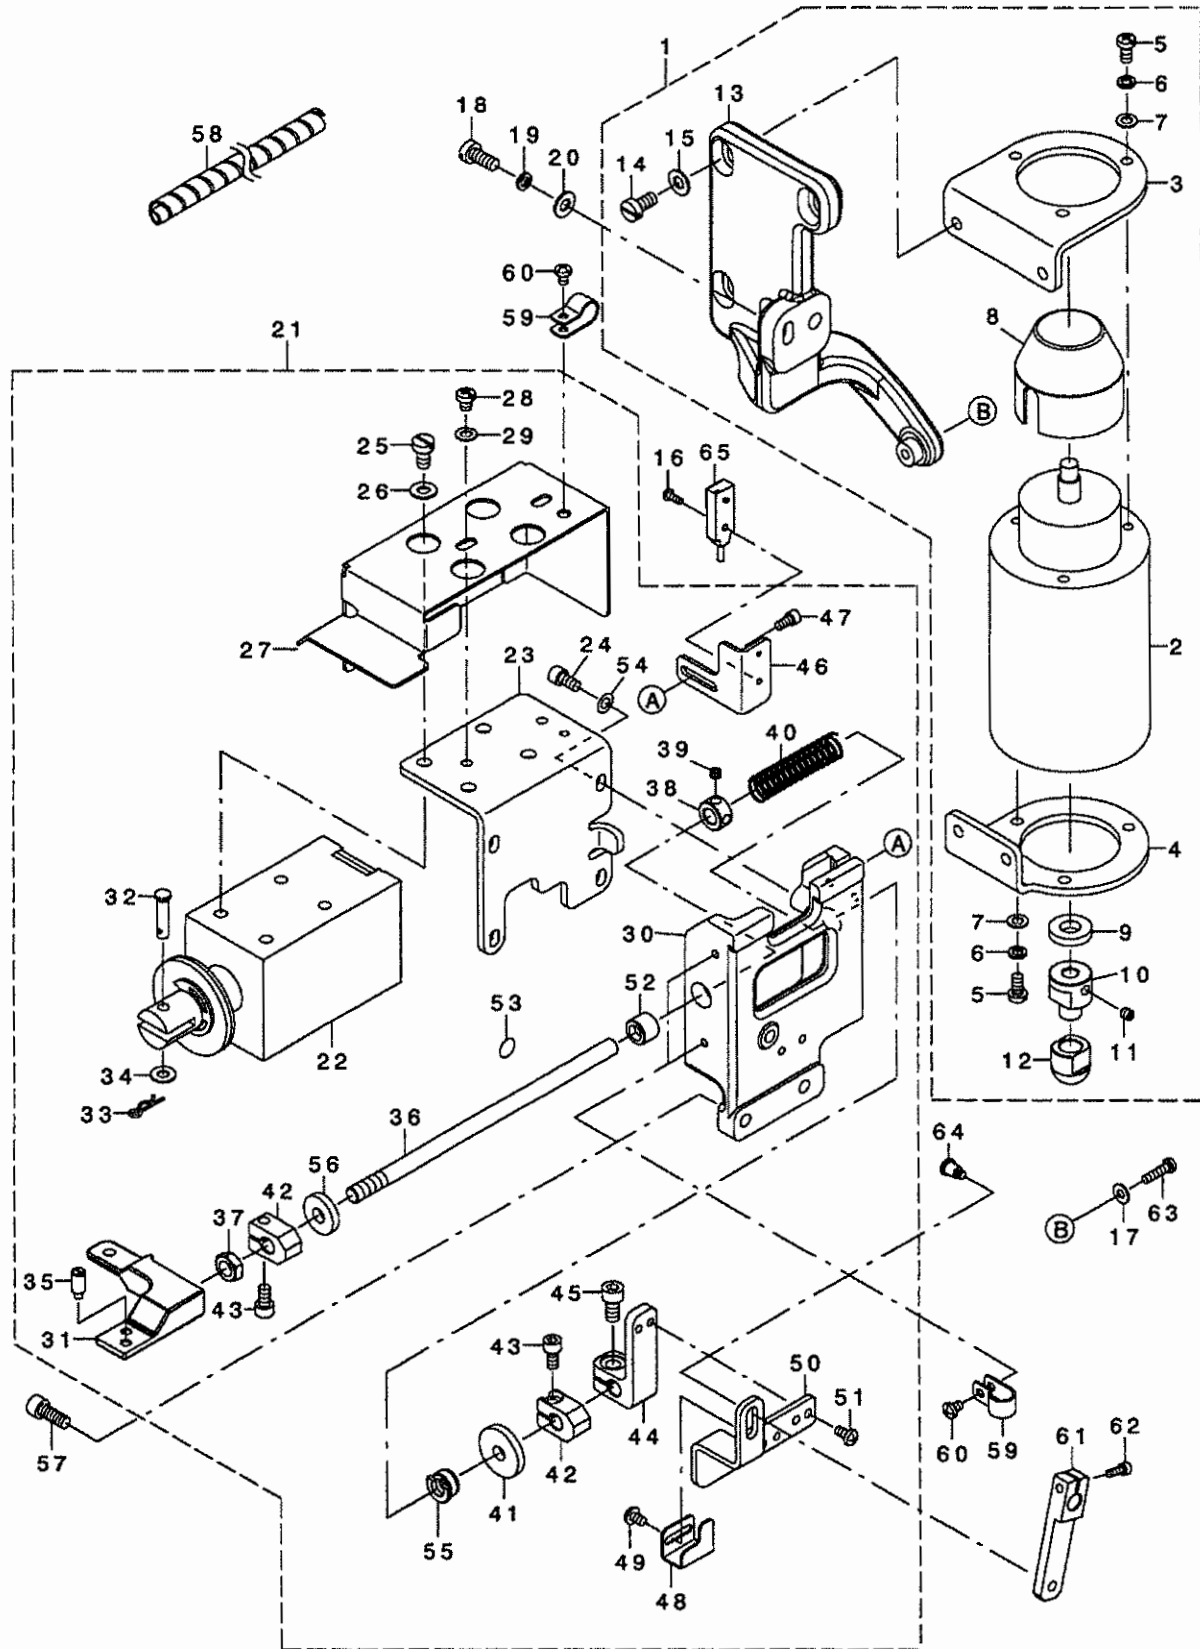

3. ELECTROMAGNETIC THREAD TRIMMER DRIVE & PRESSER FEED LIFTER COMPONENTS

糸切り駆動装置・押え上げ関係

REF. NO	NOTE	PART NO.	DESCRIPTION	ヒソメイ	Qty
1		400-30477	SOLENOID_ASSY_B	オサエアケ ソレノイド ソウキ	1
2		400-30478	SOLENOID_ASSY_A	オサエアケ ソレノイド クミ	(1)
3		400-32444	SOLENOID_BRACKET_UPPER	ア ラケットウエ	(1)
4		400-32445	SOLENOID_BRACKET_LOWER	ア ラケットウタ	(1)
5		SM-4051055-SP	SCREW	ナハ ネツ	(6)
6		WS-0510002-KP	SPRING WASHER 5.1X9.2X1.3	ハツキチ ガネ 5.1X9.2X1.3	(6)
7		WP-0550800-SP	WASHER 5.5X10X0.8	ヒラチ ガネ 5.5X10X0.8	(6)
8		GAK-3303600A	SOLENOID COVER	ソレノイド カハ	(1)
9		400-32703	P_F RUBBER WASHER	オサエアケ ワッシャ	(1)
10		400-32447	CAP JOINT	キャップ ジョイント	(1)
11		SM-8050602-TP	SCREW M5 L=6	トメネツ M5X0.8 L=6	(1)
12		134-55100	AIR CYLINDER_CAP	エアシリンダ -キャップ	(1)
13		400-32446	SOLENOID_BRACKET	ソレノイド トリツケダ イ	(1)
14		SM-6061200-SP	SCREW	ヒラネツ M6 L=12	(4)
15		WP-0621016-SD	WASHER 6.2X13X1	ヒラチ ガネ 6.2X13X1	(4)
16		SM-4030855-SN	SCREW M3 L=8.0	ナハ ネツ M3 L=8	1
17		WP-0450826-SC	WASHER 4.5X10X0.8	ヒラチ ガネ 4.5X10X0.8	1
18		SM-6061400-SP	SCREW M6 L=14	ヒラコネツ M6 L=14	1
19		WS-0610002-KP	SPRING WASHER	ハネチ ガネ	1
20		WP-0621016-SD	WASHER 6.2X13X1	ヒラチ ガネ 6.2X13X1	1
21		400-30482	UT ELECTRIC DRIVE ASSY	デソツ ショウタイキリクトウ ウキ	1
22	*	400-40271			(1)
23		400-26935	SOLENOID_BRACKET	ソレノイド トリツケイタ	(1)
24		SM-6051002-TP	SCREW M5X0.8 L=10	ロツカクアナネ ルト M5X0.8 L=10	(4)
25		SM-6061010-TP	SCREW M6 L=10	ヒラコネツ M6 L=10	(4)
26		WP-0621016-SD	WASHER 6.2X13X1	ヒラチ ガネ 6.2X13X1	(4)
27	*	400-39670			(1)
28		SM-4050655-SP	SCREW M5 L=6	ナハ コネツ M5 L=6	(2)
29		WP-0550800-SP	WASHER 5.5X10X0.8	ヒラチ ガネ 5.5X10X0.8	(2)
30	*	400-40662			(1)
31		400-26848	CONN_BLOCK	ア ラソツ マーレンクツダ イ	(1)
32	*	400-39669			(1)
33		B1515-210-D00	PIN	マツハ ビソ	(1)
34		WP-0560860-SE	WASHER 5.6X12X0.8	ヒラチ ガネ 5.6X12X0.8	(1)
35		134-42702	PIN	シタイキリクトウ ウビソ	(1)
36		400-24097	UT_SHAFT	シタイキリクトウ ウツク	(1)
37		NM-6080003-SC	NUT M8	ロツカクナツ M8 3ツ	(1)
38		CS-0800881-TP	THRUST COLLAR	スラストウケ D=8 W=8	(1)
39		SM-8050412-TP	SCREW M5 L=4	トメネツ M5 L=4	(2)
40		109-01106	SPRING	オサエハ ネ	(1)
41		134-43601	WASHER	イトキリクトウ ウツツマキ	(1)
42		134-42900	COLLAR	シタイキリカタ	(2)
43		SM-6051002-TP	SCREW M5X0.8 L=10	ロツカクアナネ ルト M5X0.8 L=10	(2)
44		134-43007	PLATE HOLDER	プレートホルダ	(1)
45		SM-6061202-TP	SCREW M6 L=12	ロツカクアナネ ルト M6 L=12	(1)
46		400-24101	SENSOR HOLDER	センサートリツケダ イ	(1)
47		SM-6040802-TN	SCREW	ロツカクアナネ ルト M4X0.7 L=8	(2)
48		134-43205	SWITCH_PLATE	スイッチプレート	(1)
49		SM-4040655-SP	SCREW M4 L=6	ナハ コネツ M4 L=6	(2)
50		134-43106	TENS RELEASE PLATE UT	TENSリリースプレートUT	(1)
51		SM-4040855-SP	SCREW	ナハ ネツ	(2)
52	*	400-40661			(1)
53		229-01805	GROUND MARK	グランド マーク	(1)
54		WP-0550800-SP	WASHER 5.5X10X0.8	ヒラチ ガネ 5.5X10X0.8	(4)
55		400-38380	BUSHING_UT_SHAFT RIGHT	シタイキリクトウ ウツクミキメタル	(1)
56		400-38259	WASHER	ゴムチ ガネ	(1)
57		SM-6061602-TP	SCREW M6 L=16	ロツカクアナネ ルト	3
58		HX-0031400-OA	SPIRAL TUBE	スパイラル チューブ	0.6
59		HX-0015000-OD	CABLE CLIP	ケーブル クリップ	3
60		SM-4040655-SP	SCREW M4 L=6	ナハ コネツ M4 L=6	3
61		134-43304	TENSION_RELEASE_LEVER	イトコメレバ	1
62		SM-6041202-TP	SCREW M4X0.7 L=12	ロツカクアナネ ルト	1
63		SM-4041655-SP	SCREW M4 L=16	ナハ ネツ	1
64		SD-0700706-TP	SHOULDER SCREW	ダシネツ D=7 H=7	1
65		400-21746	UNDER_TRIMMER_SENSOR_CABLE_ASM	イトキリセンサケーブル アスマ	1