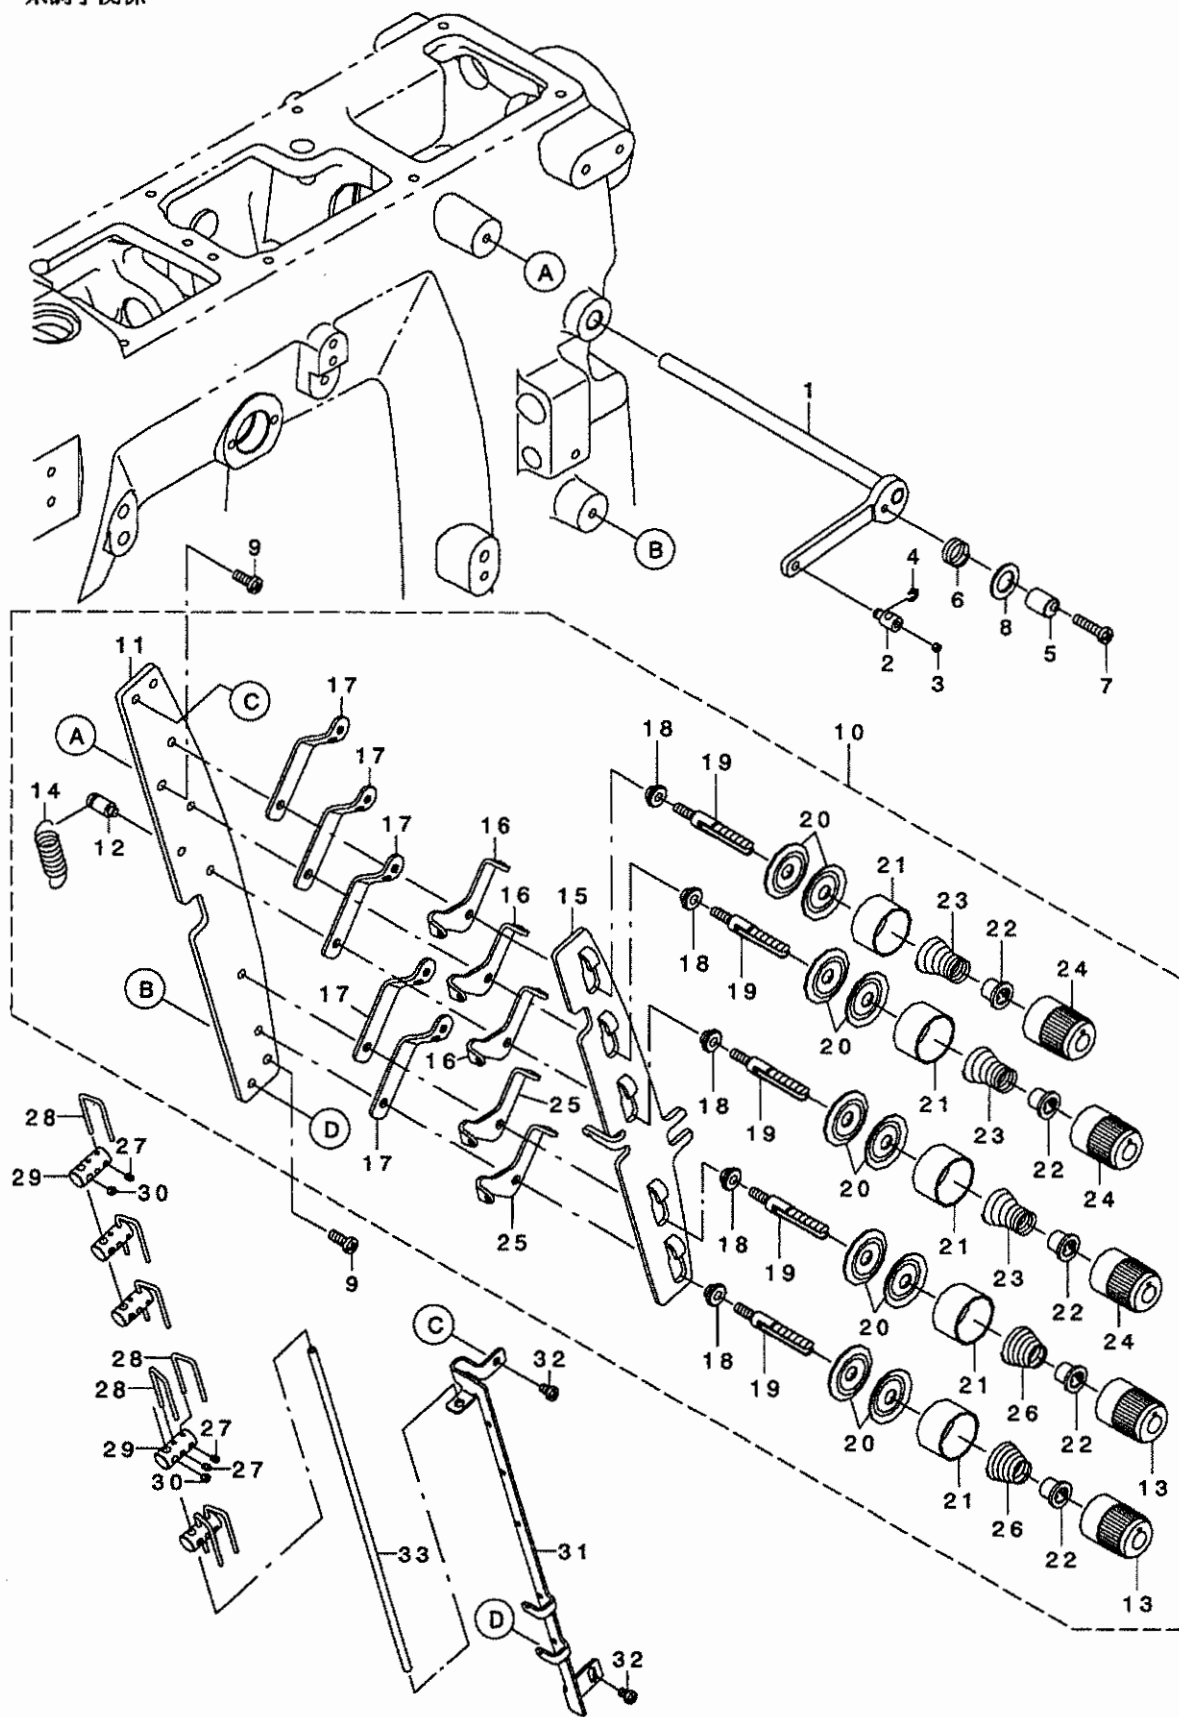

1. THREAD TENSION COMPONENTS

糸調子関係

REF. NO	NOTE	PART NO.	DESCRIPTION	品名	Qty
1		134-56553	PULL_OFF_LEVER_ASSY	イトエルメハークミ	1
2		134-56405	THD_PULL_OFF_BAR HOLDER	イトエルメハウカイト	1
3		SM-8040360-TP	SCREW	トメネツ M4 L=3	1
4		RE-0300000-KO	E-RING 3	Eカ タトメワ 3	1
5		133-41409	TENS RELEASE ADJ ECC	テンションリリ-ADJ_ECC	1
6		133-41508	SPRING	スプリング	1
7		SM-4041655-SP	SCREW M4 L=16	ナハネツ	1
8		WP-0961046-SC	WASHER	ワッシャー	1
9		SM-4041055-SP	SCREW	ナハネツ M4 L=10	2
10		133-40252	THREAD TENSION ASSY	スレッド テンション ASSY	1
11		133-40203	TENSION POST SUPPORT	テンションポスト サポート	(1)
12		133-40302	SHOULDER SCREW	ショルダー スクリュー	(1)
13		133-41706	KNOB	ノブ	(2)
14		B2008-372-000	THREAD TENSION SPRING	イトチヨウチ チョセツカン ヒツハ リハネ	(1)
15		133-40401	TENSION DISC SEPARATOR	テンションディスク セパレータ	(1)
16		133-41607	TENSION_DISC_EYELET_2	テンションディスク アイレット2	(3)
17		133-40609	THREAD LEAD IN GUIDE	スレッド リード インガイト	(5)
18		133-40708	SPACER	スペーサー	(5)
19		133-40807	TENSION POST	テンションポスト	(5)
20		229-28907	THREAD TENSION DISK	イトチヨウチ ディスク	(10)
21		131-37609	THREAD TENSION DISK PRESSER	イトチヨウチ プレッサ	(5)
22		131-37906	SPRING BUSHING	バネ ヲツユ	(5)
23		131-40504	TENSION SPRING	イトチヨウチ バネ ミトリ	(3)
24		133-40906	KNOB GREEN	ノブ ミトリ	(3)
25		133-40500	TENSION DISC EYELET	テンションディスク アイレット	(2)
26		B3121-804-000	TENSION SPRING	イトチヨウチ バネ	(2)
27		SM-8030412-TP	SCREW	トメネツ M3 L=4	7
28		134-56603	THD_PULL_OFF_HOOK	イトエルメフック	7
29		134-56207	THD_P_O_HOOK_GUIDE	イトエルメフック ガイド	5
30		SM-8040360-TP	SCREW	トメネツ M4 L=3	5
31		134-56009	THREAD_GUIDE	イトアソナイ	1
32		SM-4040655-SP	SCREW M4 L=6	ナハネツ M4 L=6	2
33		134-56108	PULL_OFF_BAR	イトエルメハウ	1