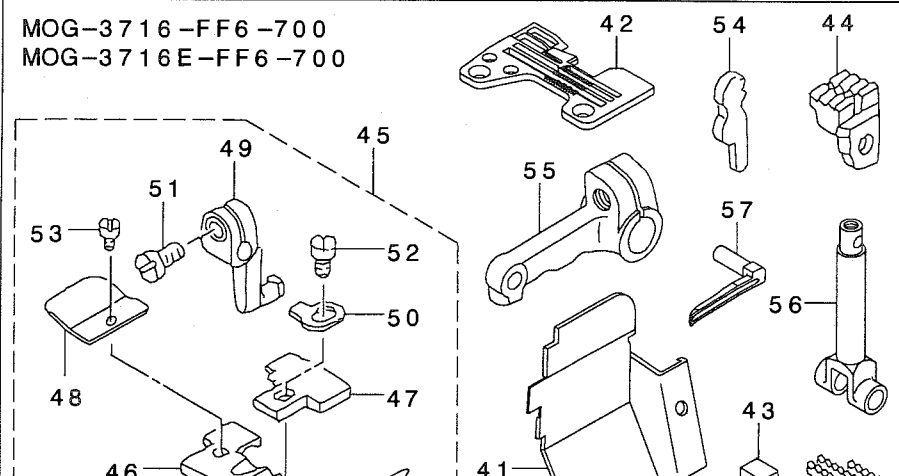

MOG-3716-FF6-700
MOG-3716E-FF6-700

REF. NO	NOTE	PART NO.	DESCRIPTION	品名	Qty
1		116-93900	SPRING	オサエアケハネ	1
2		123-81554	PRESSER FOOT ASM.	オサエクミ	1
3		SS-7080520-SP	SCREW 1/8-44 L=4.9	マルヒラネジ 1/8-44 L=4.9	(1)
4		123-81505	STITCH TONGUE	イトスハリタイ	(1)
5		SS-7060310-SP	SCREW 3/32-56 L=3	マルヒラネジ 3/32-56 L=3	(1)
6		120-12902	CLOTH PRESSER	ヌノオサエ	(1)
7		120-12704	PRESSER FOOT	オサエ	(1)
8		116-93801	REAR PRESSER PLATE	オサエアケイタ	(1)
9		R4300-JON-J00	THROAT PLATE	ハリイタ(ON6-3D1)	1
10		M1420-5B1-000	NEDDLE 124X5 #100	ハリ 142X5 #100	1
11		123-72504	NEDDLE THREAD BALANCE GUIDE	ハリイテンビツカイト(03ヨウ)	1
12		123-76000	LOOPER BALANCE (RIGHT)	ルハ-テンビツ(ミキ)	1
13		123-75952	OIL SHIELD ASM.	ルハ-カイトウホウウハソウミ	1
14		123-75606	SUPPORT GAUGE	ウワルハ-カイトササエケ-ジ	1
15		120-14817	SPREADER, UPPER	ウツカキルハ-	1
16		123-71266	CLOTH PLATE COMPL.	ヌノタ イケツゴウ	1
17		120-06813	CLOTH GUIDE BASE	ヌノカイトタイ	1
18		SS-7110510-SP	SCREW 11/64-40 L=5	マルヒラネジ 11/64-40 L= 5	2
19		120-13504	FEED DOG	オクリハ	1
20		123-82156	SUPPORT CLICK ASM.	ホジ ヨツメウミ	1
21		123-82206	SUPPORT CLICK BASE	ホジ ヨズメタイ(03ヨウ)	(1)
22		123-82107	SUPPORT CLICK	ホジ ヨズメ(03ヨウ)	(1)
23		SS-7060310-SP	SCREW 3/32-56 L=3	マルヒラネジ 3/32-56 L=3	(2)
24		123-82305	SUPPORT CLICK FITTING PLATE	ホジ ヨズメトリツケイタ	(1)
25		SS-7090710-SP	SCREW 9/64-40 L= 6.8	マルヒラネジ 9/64-40 L=6.8	(2)
26		120-04800	UPPER KNIFE SUPPORT	ヒラメスササエ	1
27		SS-6111610-SP	SCREW 11/64-40 L=16	ヒラネジ 11/64-40 L=16	1
28		123-77586	LOWER KNIFE BRACKET ASM.	シタメストリツケタイ	1
29		120-05302	SINTERED LOWER KNIFE	チヨウコウシタメス	1
30		115-65405	UPPER KNIFE SUPPORT	ウワメスササエ	1
31		SS-9112420-TP	SCREW 11/64-40 L=24	ロツカクホルト 11/64-40 L=24	1
32		SS-7092110-TP	SCREW 9/64-40 L=21	マルヒラネジ 9/64-40 L=21	1
33		SS-6090310-SP	SCREW 9/64-40 L=4.6	ヒラネジ 9/64-40 L=4.6	1
34		123-84301	LOWER LOOPER	シタルハ-	1
35		123-79707	CHIP GUARD COVER	ヌノクスカハ-(03ヨウ)	1
36		123-71308	LOOPER COVER	ルハ-カハ-	1
37		SS-7110840-SP	SCREW 11/64-40 L=7.8	マルヒラネジ 11/64-40 L=7.8	1
38		SS-7110710-SL	SCREW 11/64-40 L=7.0	マルヒラネジ 11/64-40 L=7	1
39		122-54959	THREAD TENSION SPRING JUNCTION	イトチヨウシハネケツゴウウ(アオ)	2
40		R4612-JOF-L00	THROAT PLATE	ハリイタ	1
41		122-56707	CLOTH WASTE COVER	ヌノクスカハ-	1
42		R4300-JOF-L00	THROAT PLATE	ハリイタ	1
43		117-00507	DIFFERENTIAL FEED DOG	フクオクリ	1
44		116-51809	AUXILIARY FEED DOG	ホジ ヨ オクリハ	1
45		123-81752	PRESSER FOOT COMPL.	オサエ ケツゴウ	1
46		116-80501	PRESSER FOOT	オサエ	(1)
47		117-00408	STITCH TONGUE	イトスハリタイ	(1)
48		116-80709	REAR PRESSER FOOT	カラカントメ	(1)
49		116-51304	PRESSER FOOT HINGE	オサエヒンジ	(1)
50		B1508-804-000	SPRING	オサエ トリツケハネ	(1)
51		SS-6090650-SP	SCREW 9/64-40 L=6	ヒラネジ 9/64-40 L=6	(1)
52		SS-7080520-SP	SCREW 1/8-44 L=4.9	マルヒラネジ 1/8-44 L=4.9	(1)
53		SS-6060340-SP	SCREW 3/32-56 L= 2.5	ヒラネジ 3/32-56 L=2.5	(1)
54		118-41608	UPPER LOOPER GUIDE OIL FELT	ウワルハカイト キユウユフエルト	1
55		115-82012	UPPER LOOPER ARM	ウワルハ ウデ	1
56		115-82103	UPPER LOOPER HOLDER	ウワルハ タキ	1
57		123-83501	UPPER LOOPER	ウワルハ-	1