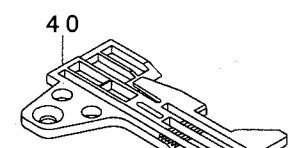

MOG-3716-FF6-700
MOG-3716E-FF6-700

REF. NO	NOTE	PART NO.	DESCRIPTION	品名	Qty
1		116-93900	SPRING	オサエアケハネ	1
2		123-81554	PRESSER FOOT ASM.	オサエクミ	1
3		SS-7080520-SP	SCREW 1/8-44 L=4.9	マルヒラネジ 1/8-44 L=4.9	(1)
4		123-81505	STITCH TONGUE	イトスハリタイ	(1)
5		SS-7060310-SP	SCREW 3/32-56 L=3	マルヒラネジ 3/32-56 L=3	(1)
6		120-12902	CLOTH PRESSER	ヌノオサエ	(1)
7		120-12704	PRESSER FOOT	オサエ	(1)
8		116-93801	REAR PRESSER PLATE	オサエアケイタ	(1)
9		R4300-JON-J00	THROAT PLATE	ハリイタ(ON6-3D1)	1
10		M1420-5B1-000	NEDDLE 124X5 #100	ハリ 142X5 #100	1
11		123-72504	NEDDLE THREAD BALANCE GUIDE	ハリイテンビツカイト(03ヨウ)	1
12		123-76000	LOOPER BALANCE (RIGHT)	ルハ-テンビツ(ミキ)	1
13		123-75952	OIL SHIELD ASM.	ルハ-カイトウホウウハソウミ	1
14		123-75606	SUPPORT GAUGE	ウワルハ-カイトササエケ-ジ	1
15		120-14817	SPREADER, UPPER	ウツカキルハ-	1
16		123-71266	CLOTH PLATE COMPL.	ヌノタ イケツゴウ	1
17		120-06813	CLOTH GUIDE BASE	ヌノカイトタイ	1
18		SS-7110510-SP	SCREW 11/64-40 L=5	マルヒラネジ 11/64-40 L= 5	2
19		120-13504	FEED DOG	オクリハ	1
20		123-82156	SUPPORT CLICK ASM.	ホジ ヨツメウミ	1
21		123-82206	SUPPORT CLICK BASE	ホジ ヨズメタイ(03ヨウ)	(1)
22		123-82107	SUPPORT CLICK	ホジ ヨズメ(03ヨウ)	(1)
23		SS-7060310-SP	SCREW 3/32-56 L=3	マルヒラネジ 3/32-56 L=3	(2)
24		123-82305	SUPPORT CLICK FITTING PLATE	ホジ ヨズメトリツケイタ	(1)
25		SS-7090710-SP	SCREW 9/64-40 L= 6.8	マルヒラネジ 9/64-40 L=6.8	(2)
26		120-04800	UPPER KNIFE SUPPORT	ヒラメスササエ	1
27		SS-6111610-SP	SCREW 11/64-40 L=16	ヒラネジ 11/64-40 L=16	1
28		123-77586	LOWER KNIFE BRACKET ASM.	シタメストリツケタイ	1
29		120-05302	SINTERED LOWER KNIFE	チヨウコウシタメス	1
30		115-65405	UPPER KNIFE SUPPORT	ウワメスササエ	1
31		SS-9112420-TP	SCREW 11/64-40 L=24	ロツカクホルト 11/64-40 L=24	1
32		SS-7092110-TP	SCREW 9/64-40 L=21	マルヒラネジ 9/64-40 L=21	1
33		SS-6090310-SP	SCREW 9/64-40 L=4.6	ヒラネジ 9/64-40 L=4.6	1
34		123-84301	LOWER LOOPER	シタルハ-	1
35		123-79707	CHIP GUARD COVER	ヌノクスカハ-(03ヨウ)	1
36		123-71308	LOOPER COVER	ルハ-カハ-	1
37		SS-7110840-SP	SCREW 11/64-40 L=7.8	マルヒラネジ 11/64-40 L=7.8	1
38		SS-7110710-SL	SCREW 11/64-40 L=7.0	マルヒラネジ 11/64-40 L=7	1
39		122-54959	THREAD TENSION SPRING JUNCTION	イトチヨウシハネケツゴウウ(アオ)	2
40		R4612-JOF-L00	THROAT PLATE	ハリイタ	1
41		122-56707	CLOTH WASTE COVER	ヌノクスカハ-	1
42		R4300-JOF-L00	THROAT PLATE	ハリイタ	1
43		117-00507	DIFFERENTIAL FEED DOG	フクオクリ	1
44		116-51809	AUXILIARY FEED DOG	ホジ ヨ オクリハ	1
45		123-81752	PRESSER FOOT COMPL.	オサエ ケツゴウ	1
46		116-80501	PRESSER FOOT	オサエ	(1)
47		117-00408	STITCH TONGUE	イトスハリタイ	(1)
48		116-80709	REAR PRESSER FOOT	カラカントメ	(1)
49		116-51304	PRESSER FOOT HINGE	オサエヒンジ	(1)
50		B1508-804-000	SPRING	オサエ トリツケハネ	(1)
51		SS-6090650-SP	SCREW 9/64-40 L=6	ヒラネジ 9/64-40 L=6	(1)
52		SS-7080520-SP	SCREW 1/8-44 L=4.9	マルヒラネジ 1/8-44 L=4.9	(1)
53		SS-6060340-SP	SCREW 3/32-56 L= 2.5	ヒラネジ 3/32-56 L=2.5	(1)
54		118-41608	UPPER LOOPER GUIDE OIL FELT	ウワルハカイト キユウユフエルト	1
55		115-82012	UPPER LOOPER ARM	ウワルハ ウデ	1
56		115-82103	UPPER LOOPER HOLDER	ウワルハ タキ	1
57		123-83501	UPPER LOOPER	ウワルハ-	1