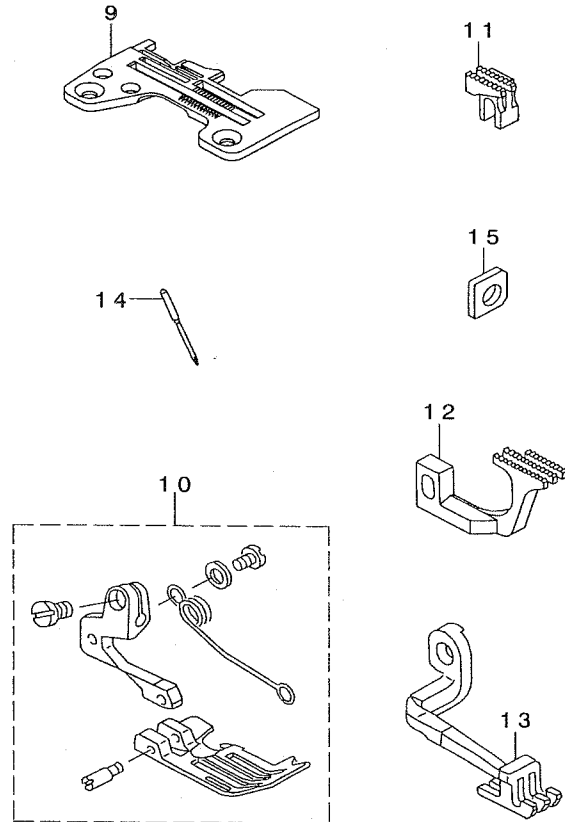

MO-6900R Subclasses

MO-6904R

PARTS LIST

29356805
No.1349-00

1. MO-6904R-0D4-3F6

2. MO-6904R-0F6-500

3. MO-6904R-0H4-50M

REF. NO	NOTE	PART NO.	DESCRIPTION	ヒョウメイ	Qty
1		115-97101	MAIN FEED DOG	シュオクリハ	1
2		118-86207	DIFFERENTIAL FEED DOG	フクオクリハ	1
3		R4200-J6D-DOC	THROAT PLATE	ハリイタ	1
4		123-04705	DIFFERENTIAL FEED CAM	サトウカム	1
5		121-12702	NEEDLE THREAD PRESSER SPRING B	ハリトオサエハネB	1
6		121-12504	NEEDLE THREAD PRESSER PLATE C	ハリトオサエイタC	1
7		SS-6090620-TP	SCREW	ヒラネジ	1
8		SS-6090670-TP	SCREW 9/64-40 L=6	ヒラネジ 9/64-40 L=6	1
9		R4300-J6F-EOB	THROAT PLATE	ハリイタ	1
10		119-32258	PRESSER FOOT ASM.	オサエクミ	1
11		118-83303	MAIN FEED DOG	シュオクリハ	1
12		118-85605	DIFFERENTIAL FEED DOG	フクオクリハ	1
13		119-36804	TOP FEED DOG	ウワオクリハ	1
14		MDC-270B1400	NEEDLE DCX27 #14	ハリ DCX27 #14	1
15		131-32006	GAUGE	ウワルハ-カイトササエケ-ジ	1
16		131-32006	GAUGE	ウワルハ-カイトササエケ-ジ	1
17		R4200-J6H-G00	THROAT PLATE	ハリイタ	1
18		119-46860	PRESSER FOOT ASM. (WITH GUARD)	オサエクミ(ユビカ-トツキ)	1
19		123-03905	1-NEEDLE, NEEDLE CLAMP	イッホソハリハリトメ	1
20		119-47009	MAIN FEED DOG	シュオクリハ	1
21		119-47108	DIFFERENTIAL FEED DOG	フクオクリハ	1
22		119-47207	TOP FEED DOG	ウワオクリハ	1
23		123-04309	NEEDLE CLAMP HOLDER	ハリトメタキ	1
24		SS-6080720-SP	SCREW	ヒラネジ 1/8-44 L=7	1
25		123-04408	NEEDLE THREAD PRESSER GUIDE	ハリトオサエイトソナイ	1
26		123-04507	NEEDLE THREAD PRESSER PLATE	ハリトオサエイタ	1
27		123-04606	TAKE-UP LEVER GUIDE	ハリトデンビソカイト	1
28		MDC-270B1600	NEEDLE DCX27 #16	ハリ DCX27 #16	1

NOTE (注記) *ALL PARTS NOT MENTIONED ABOVE ARE SAME AS THOSE OF MO-6904R-0E4-300.
上記以外の部品は、MO-6904R-0E4-300と共通です。