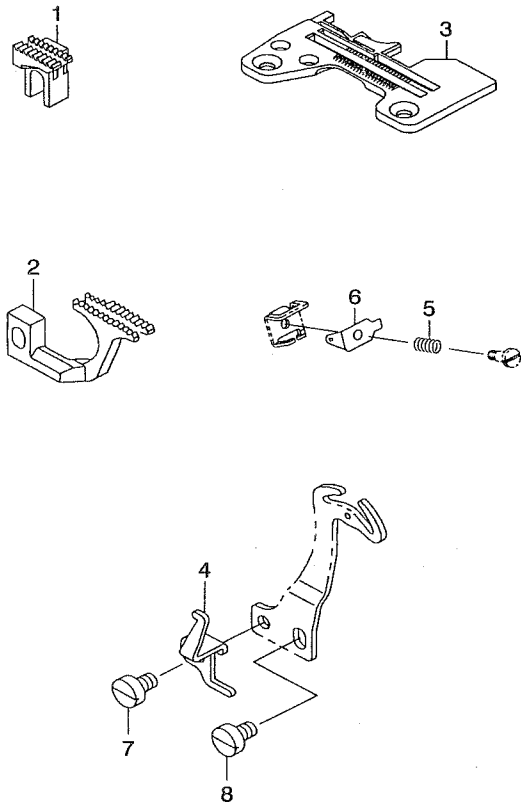

MO-6900R Subclasses

MO-6904R

PARTS LIST

29356805
No.1349-00

1. MO-6904R-0D4-3F6

2. MO-6904R-0F6-500

3. MO-6904R-0H4-50M

REF. NO	NOTE	PART NO.	DESCRIPTION	ヒョウメイ	Qty
1		115-97101	MAIN FEED DOG	シュオクリハ	1
2		118-86207	DIFFERENTIAL FEED DOG	フクオクリハ	1
3		R4200-J6D-DOC	THROAT PLATE	ハリイタ	1
4		123-04705	DIFFERENTIAL FEED CAM	サトウカム	1
5		121-12702	NEEDLE THREAD PRESSER SPRING B	ハリトオサエハネB	1
6		121-12504	NEEDLE THREAD PRESSER PLATE C	ハリトオサエイタC	1
7		SS-6090620-TP	SCREW	ヒラネジ	1
8		SS-6090670-TP	SCREW 9/64-40 L=6	ヒラネジ 9/64-40 L=6	1
9		R4300-J6F-EOB	THROAT PLATE	ハリイタ	1
10		119-32258	PRESSER FOOT ASM.	オサエクミ	1
11		118-83303	MAIN FEED DOG	シュオクリハ	1
12		118-85605	DIFFERENTIAL FEED DOG	フクオクリハ	1
13		119-36804	TOP FEED DOG	ウワオクリハ	1
14		MDC-270B1400	NEEDLE DCX27 #14	ハリ DCX27 #14	1
15		131-32006	GAUGE	ウワルハ-カイトササエケ-ジ	1
16		131-32006	GAUGE	ウワルハ-カイトササエケ-ジ	1
17		R4200-J6H-G00	THROAT PLATE	ハリイタ	1
18		119-46860	PRESSER FOOT ASM. (WITH GUARD)	オサエクミ(ユビカ-トツキ)	1
19		123-03905	1-NEEDLE, NEEDLE CLAMP	イッホソハリハリトメ	1
20		119-47009	MAIN FEED DOG	シュオクリハ	1
21		119-47108	DIFFERENTIAL FEED DOG	フクオクリハ	1
22		119-47207	TOP FEED DOG	ウワオクリハ	1
23		123-04309	NEEDLE CLAMP HOLDER	ハリトメタキ	1
24		SS-6080720-SP	SCREW	ヒラネジ 1/8-44 L=7	1
25		123-04408	NEEDLE THREAD PRESSER GUIDE	ハリトオサエイトソナイ	1
26		123-04507	NEEDLE THREAD PRESSER PLATE	ハリトオサエイタ	1
27		123-04606	TAKE-UP LEVER GUIDE	ハリトデンビソカイト	1
28		MDC-270B1600	NEEDLE DCX27 #16	ハリ DCX27 #16	1

NOTE (注記) *ALL PARTS NOT MENTIONED ABOVE ARE SAME AS THOSE OF MO-6904R-0E4-300.
上記以外の部品は、MO-6904R-0E4-300と共通です。