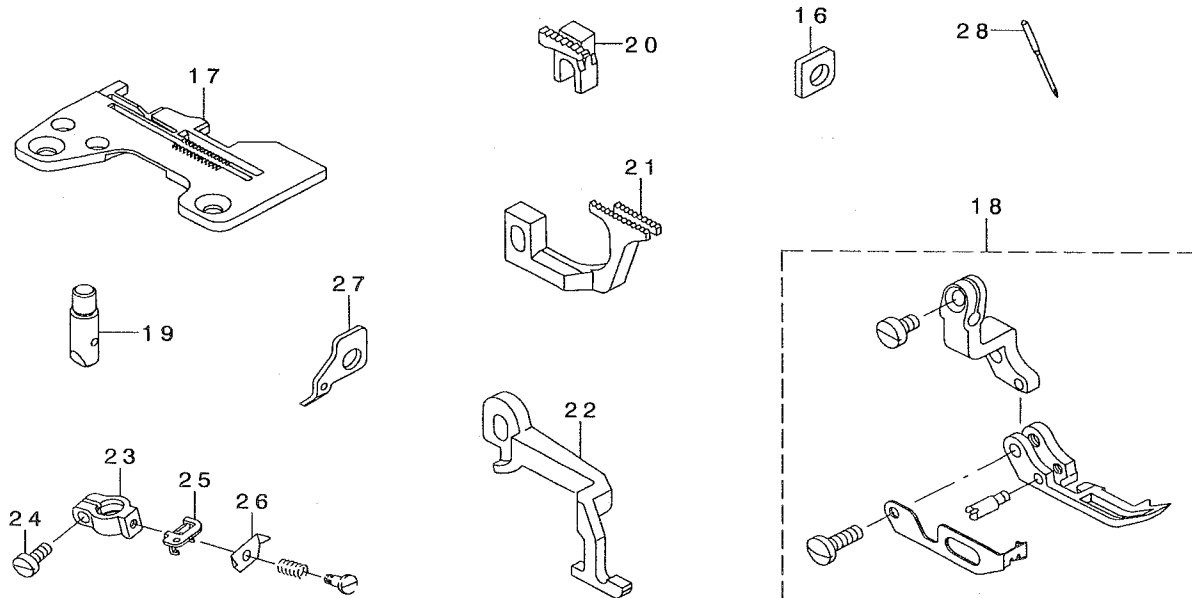

MO-6900R Subclasses

MO-6904R

PARTS LIST

29356805
No.1349-00

1. MO-6904R-0D4-3F6

2. MO-6904R-0F6-500

3. MO-6904R-0H4-50M

REF. NO	NOTE	PART NO.	DESCRIPTION	ヒョウメイ	Qty
1		115-97101	MAIN FEED DOG	シュオクリハ	1
2		118-86207	DIFFERENTIAL FEED DOG	フクオクリハ	1
3		R4200-J6D-DOC	THROAT PLATE	ハリイタ	1
4		123-04705	DIFFERENTIAL FEED CAM	サトウカム	1
5		121-12702	NEEDLE THREAD PRESSER SPRING B	ハリトオサエハネB	1
6		121-12504	NEEDLE THREAD PRESSER PLATE C	ハリトオサエイタC	1
7		SS-6090620-TP	SCREW	ヒラネジ	1
8		SS-6090670-TP	SCREW 9/64-40 L=6	ヒラネジ 9/64-40 L=6	1
9		R4300-J6F-EOB	THROAT PLATE	ハリイタ	1
10		119-32258	PRESSER FOOT ASM.	オサエクミ	1
11		118-83303	MAIN FEED DOG	シュオクリハ	1
12		118-85605	DIFFERENTIAL FEED DOG	フクオクリハ	1
13		119-36804	TOP FEED DOG	ウワオクリハ	1
14		MDC-270B1400	NEEDLE DCX27 #14	ハリ DCX27 #14	1
15		131-32006	GAUGE	ウワルハ-カイトササエケ-ジ	1
16		131-32006	GAUGE	ウワルハ-カイトササエケ-ジ	1
17		R4200-J6H-G00	THROAT PLATE	ハリイタ	1
18		119-46860	PRESSER FOOT ASM. (WITH GUARD)	オサエクミ(ユビカ-トツキ)	1
19		123-03905	1-NEEDLE, NEEDLE CLAMP	イッホソハリハリトメ	1
20		119-47009	MAIN FEED DOG	シュオクリハ	1
21		119-47108	DIFFERENTIAL FEED DOG	フクオクリハ	1
22		119-47207	TOP FEED DOG	ウワオクリハ	1
23		123-04309	NEEDLE CLAMP HOLDER	ハリトメタキ	1
24		SS-6080720-SP	SCREW	ヒラネジ 1/8-44 L=7	1
25		123-04408	NEEDLE THREAD PRESSER GUIDE	ハリトオサエイトソナイ	1
26		123-04507	NEEDLE THREAD PRESSER PLATE	ハリトオサエイタ	1
27		123-04606	TAKE-UP LEVER GUIDE	ハリトデンビソカイト	1
28		MDC-270B1600	NEEDLE DCX27 #16	ハリ DCX27 #16	1

NOTE (注記) *ALL PARTS NOT MENTIONED ABOVE ARE SAME AS THOSE OF MO-6904R-0E4-300.
上記以外の部品は、MO-6904R-0E4-300と共通です。