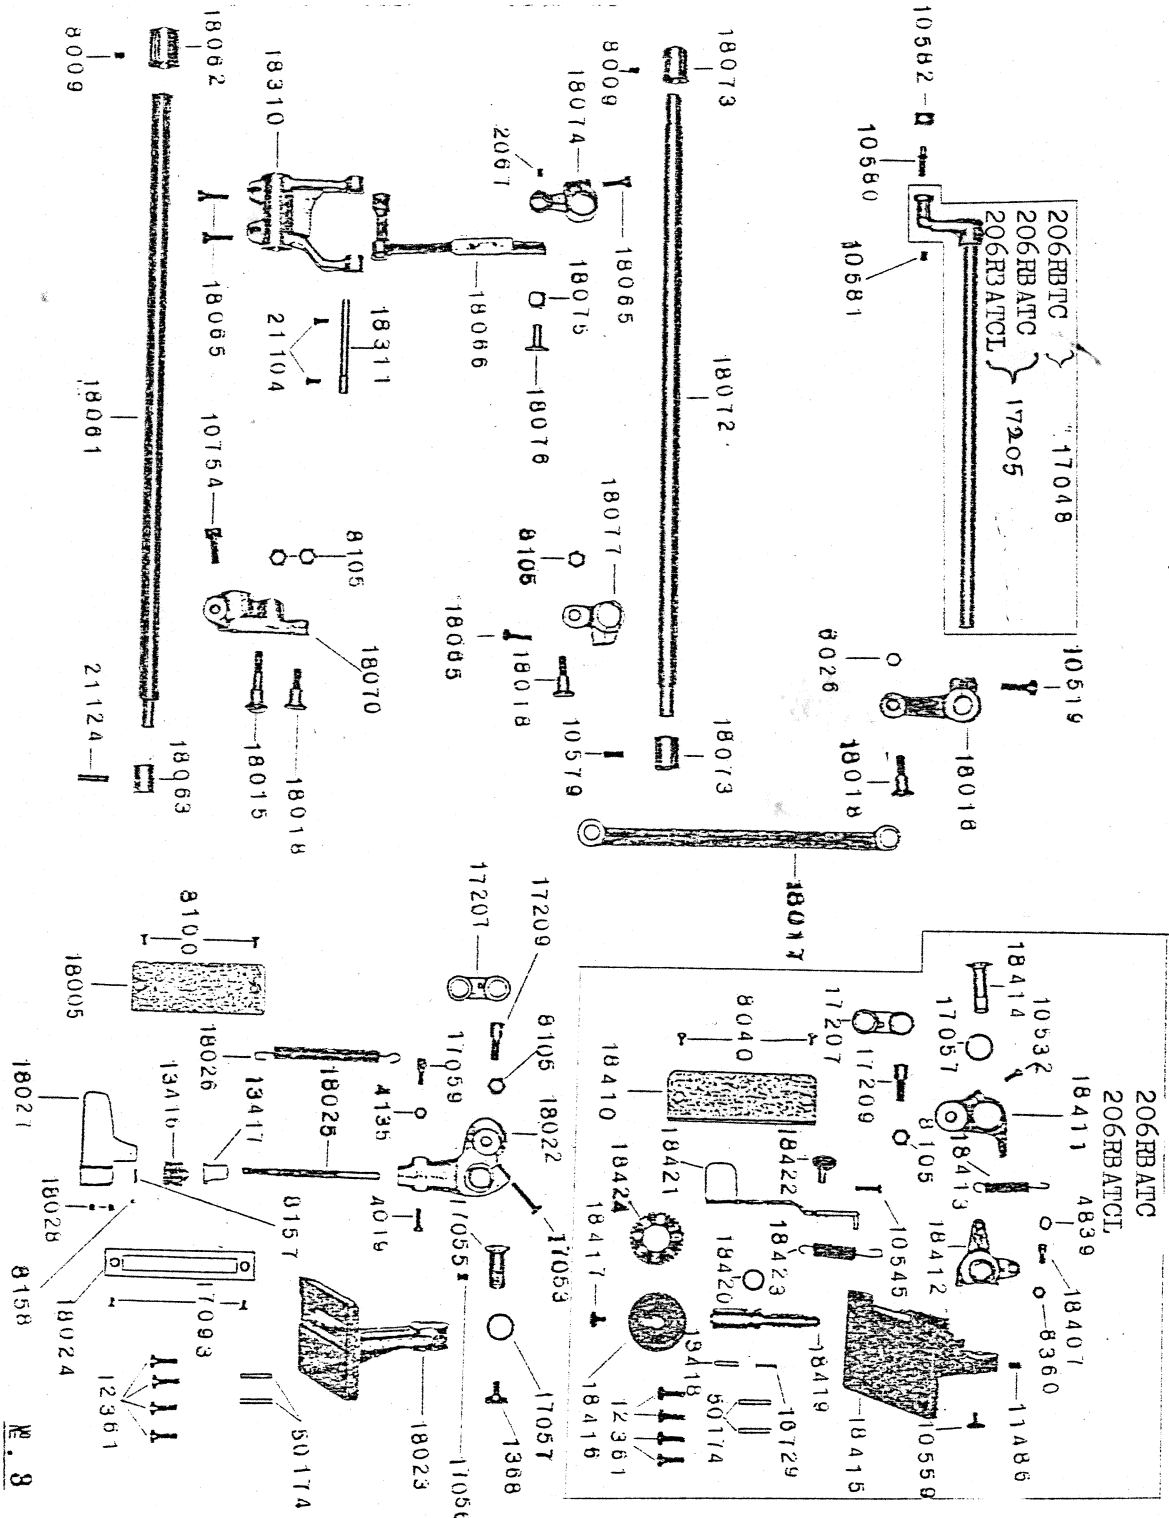

PARTS LIST

Model 206RBATC

Model 206RBATCL

Fig. 1

30102 - DC 24V
30104 - DC 40V

Fig. 4

PC24V-18A01
DC40V-18A02

RE. 6

18380

6057

10734

d054

8132

18358

6332

300120

1832A

1834 A

1808 A

10748

15571

10747

11969

30194

605 2

6051

8123

8121

8120

8118

10780

R. 9