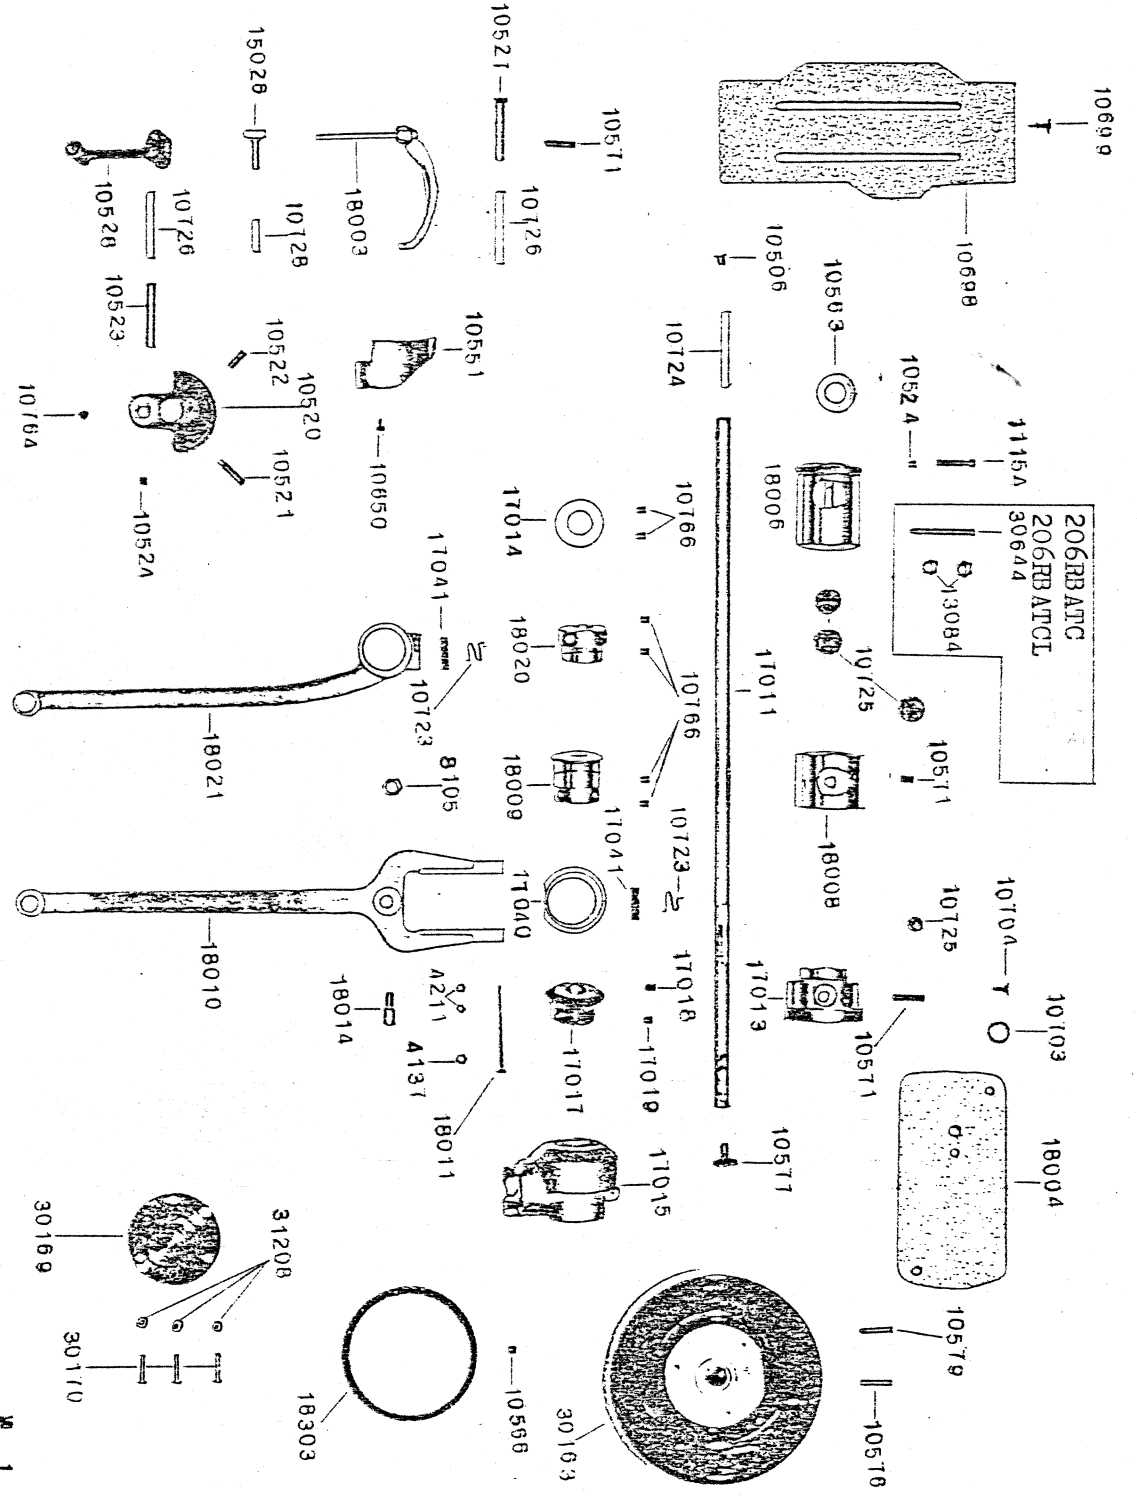

PARTS LIST

Model 206RBATC

Model 206RBATCL

Fig. 1

30102 - DC 24V
30104 - DC 40V

Fig. 4

PC24V-18A01
DC40V-18A02

RE. 6

18380

6057

10734

d054

8132

18358

6332

300120

1832A

1834 A

1808 A

10748

15571

10747

11969

30194