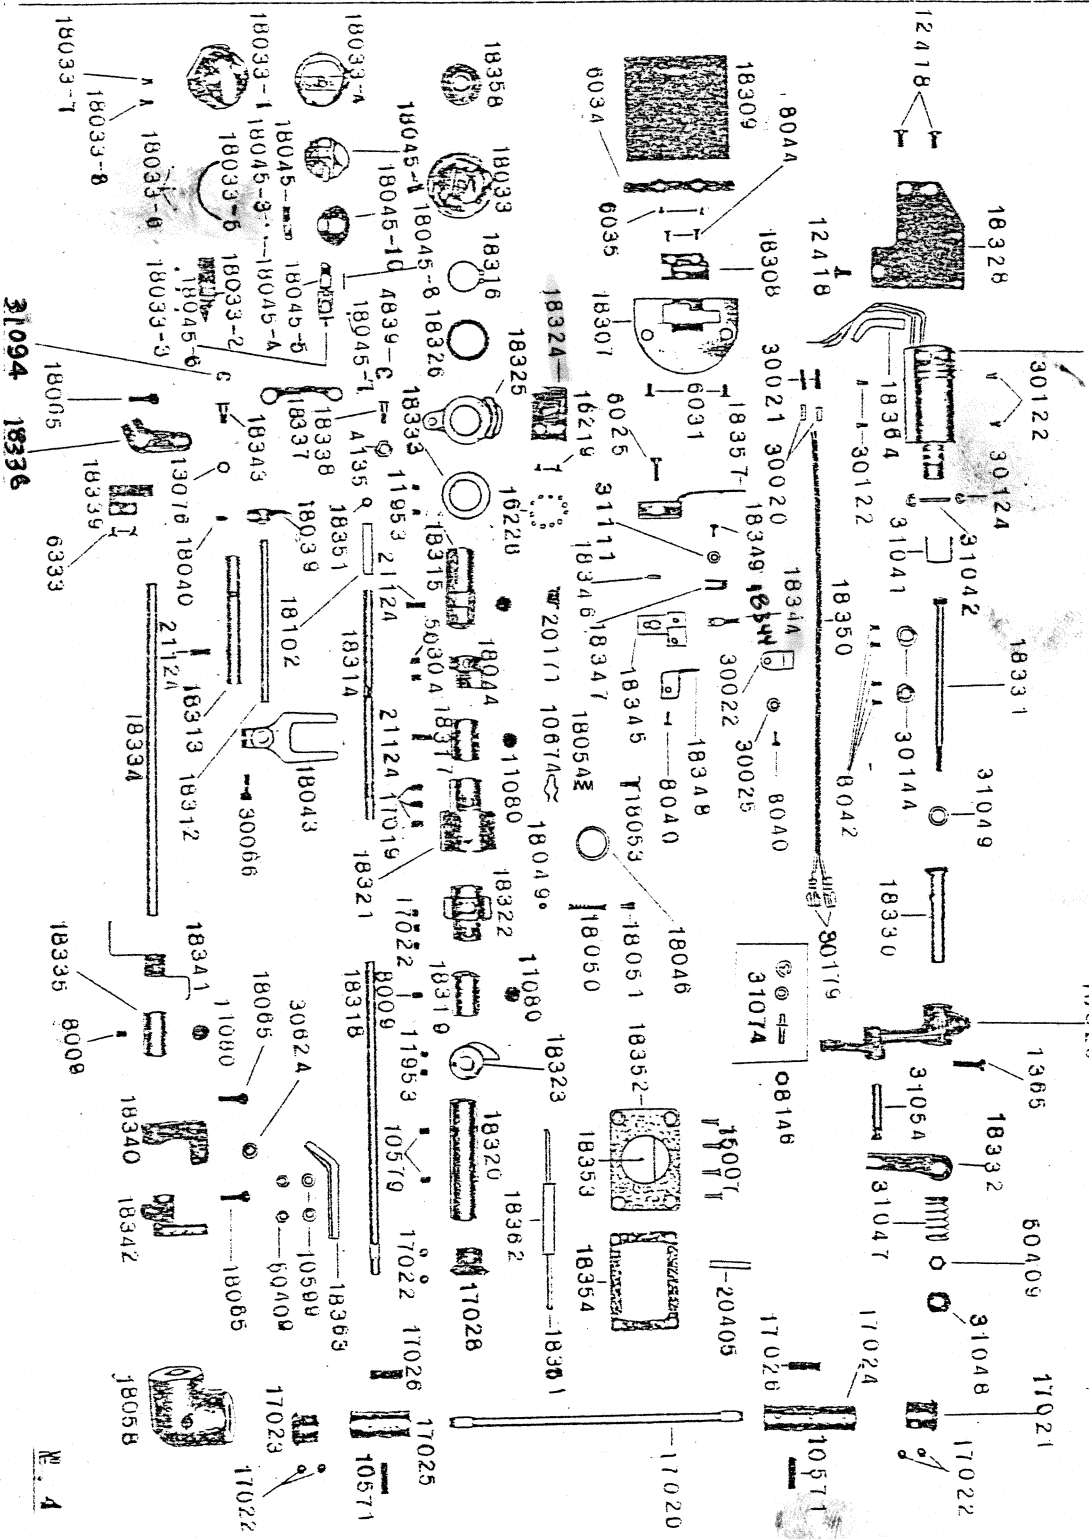

PARTS LIST

Model 206RBATC

Model 206RBATCL

Fig. 1

30102 - DC 24V
30104 - DC 40V

Fig. 4

PC24V-18A01
DC40V-18A02

RE. 6

18380

6057

10734

d054

8132

18358

6332

300120

1832A

1834 A

1808 A

10748

15571

10747

11969

30194

605 2

6051

8123

8121

8120

8118

10780

R. 9