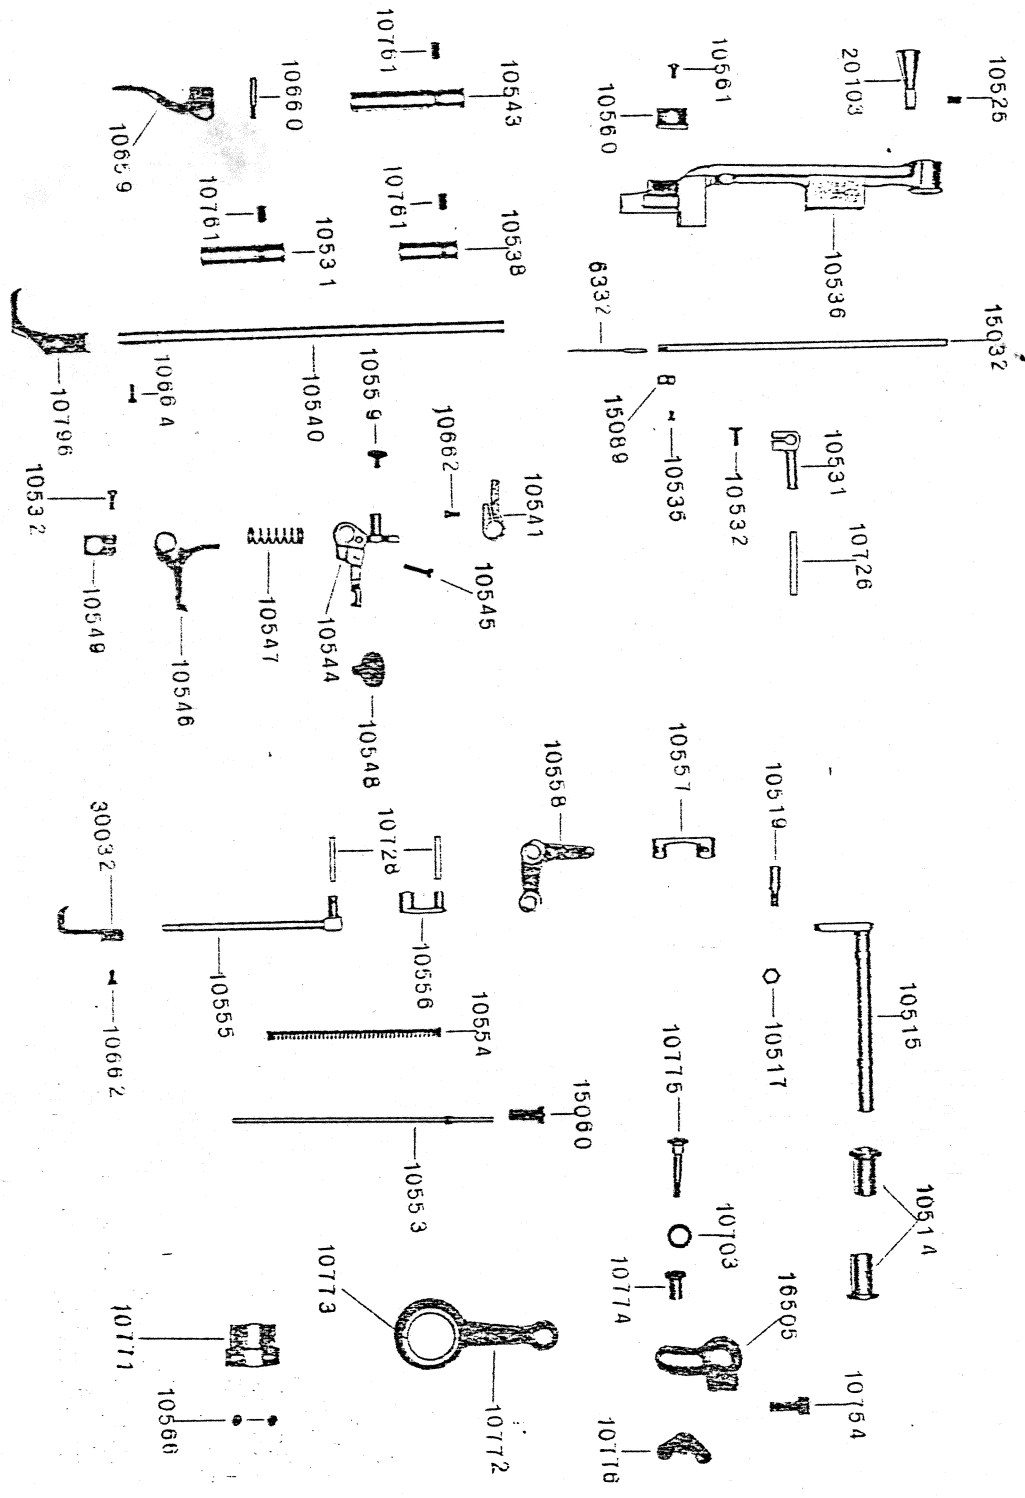

PARTS LIST

Model 206RBATC

Model 206RBATCL

Fig. 1

30102 - DC 24V
30104 - DC 40V

Fig. 4

PC24V-18A01
DC40V-18A02

RE. 6

18380

6057

10734

d054

8132

18358

6332

300120

1832A

1834 A

1808 A

10748

15571

10747

11969

30194

605 2

6051

8123

8121

8120

8118

10780

R. 9