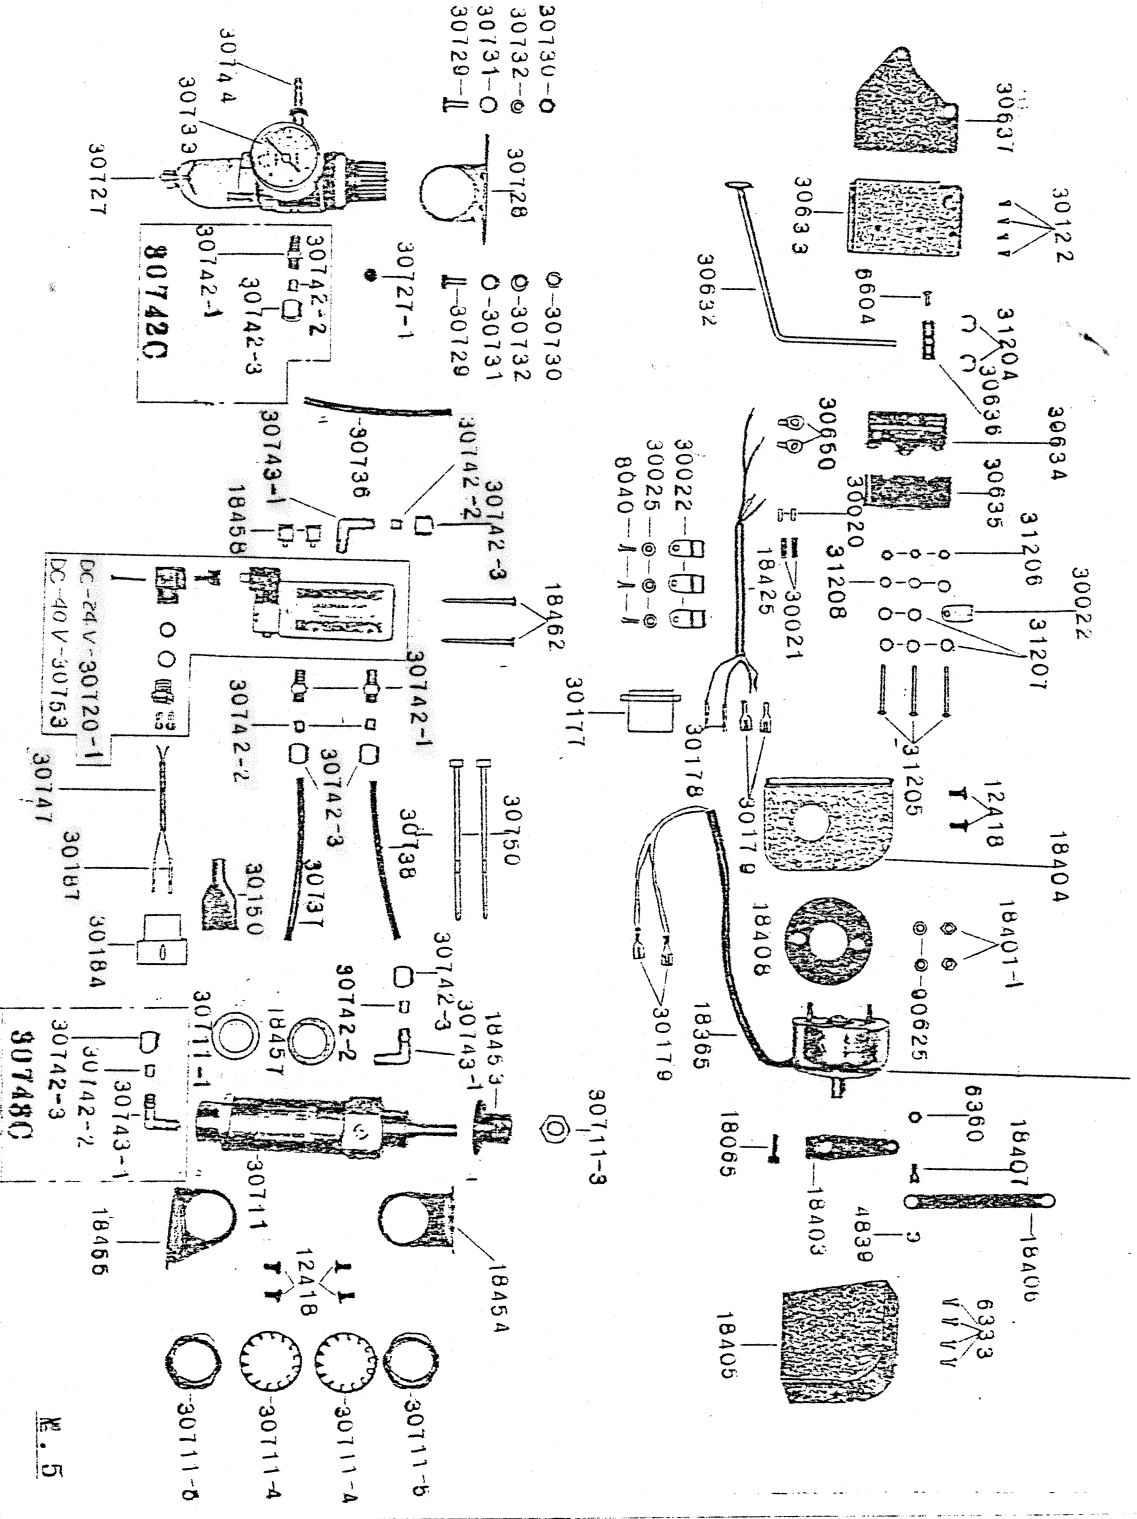

PARTS LIST

Model 206RBATC

Model 206RBATCL

Fig. 1

30102 - DC 24V
30104 - DC 40V

Fig. 4

PC24V-18A01
DC40V-18A02

RE. 6

18380

6057

10734

d054

8132

18358

6332

300120

1832A

1834 A

1808 A

10748

15571

10747

11969

30194