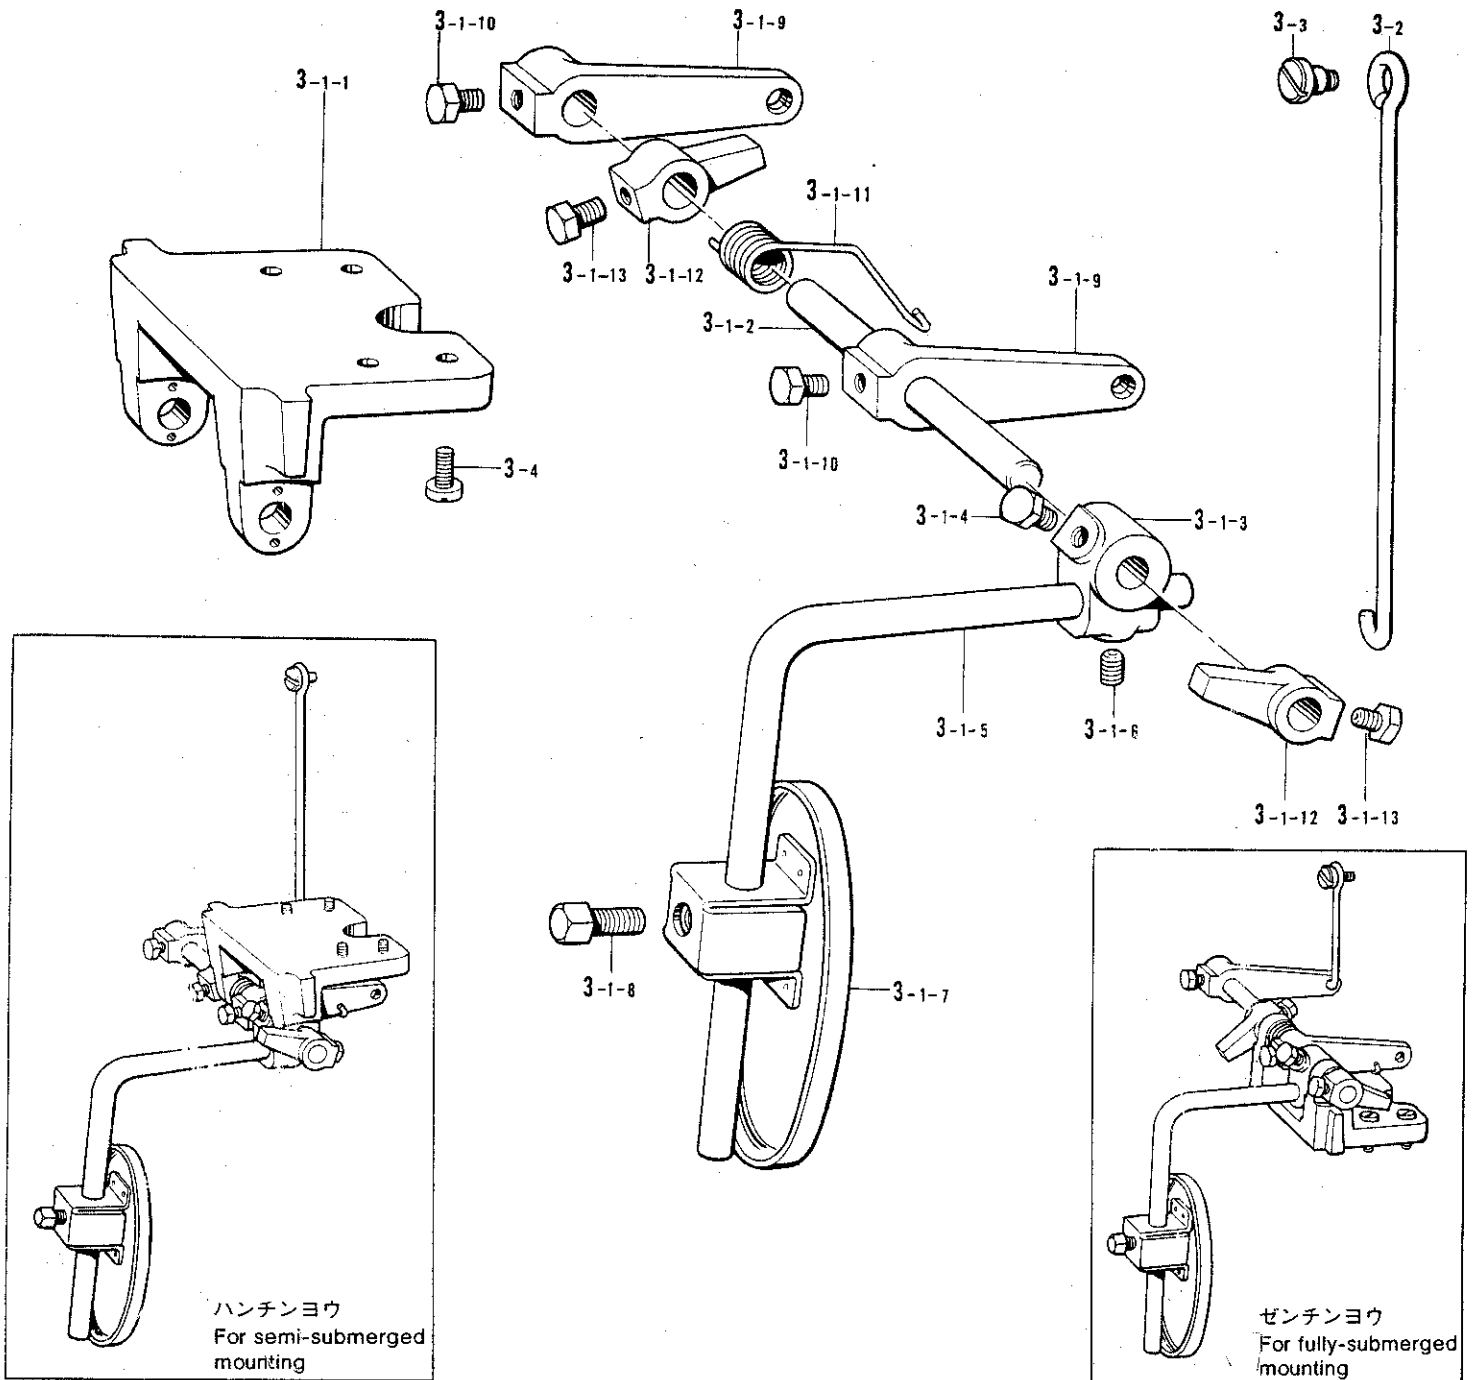

P. シャーリング装置関係 (2) Shirring attachment (2) / Kräuselvorrichtung (2) / Accessoire pour fronces (2) / Accesorio de tundido (2)

参照番号 Ref. No.	品名 Name of Parts	個数 Q'ty	部品コード Parts No.
3	サドウチョウセツクミ	1	S01168-001
3-1	サドウチョウセツソウチクミ	1	S01071-001
3-1-1	ヒザアテヨコジクウケ	1	155197-001
3-1-2	ヨコジク	1	S01072-001
3-1-3	ヒザアテツギテ	1	155199-001
3-1-4	ボルト 6.35×10	1	017781-012
3-1-5	ヒザアゲタテジク S	1	148797-001
3-1-6	アナトメネジ 6.35クボミ	1	014780-622
3-1-7	ヒザアテ L	1	148798-001

参照番号 Ref. No.	品名 Name of Parts	個数 Q'ty	部品コード Parts No.
3-1-8	4カクボルト 7.94	1	100463-001
3-1-9	ヒザアテレバー	2	155201-001
3-1-10	ボルト 6.35×10	2	017781-012
3-1-11	ヒザアテレバーバネ	1	155202-001
3-1-12	ヨコジクトメク	2	155203-101
3-1-13	ボルト 6.35×10	2	017781-012
3-2	ヒザアテリンク	1	155205-001
3-3	ダンネジ 4.76	1	146594-001
3-4	ナベコ 437-40×10	4	062681-012

- サドウチョウセツソウチクミ S01071-001 (ハンチンヨウ)
- サドウチョウセツソウチクミ S01153-001 (ゼンチンヨウ)

- Differential feed adjustment assembly
- For semi-submerged mounting S01071-001
- For fully-submerged mounting S01153-001

- Differentialtransporteinrichtung kompl.
- Für Montage am halbversenkten Maschinenoberteil S01071-001
- Für Montage am ganzversenkten Maschinenoberteil S01153-001

- Ensemble de réglage de l'entraînement différentiel
- Pour un montage semi-plongé S01071-001
- Pour un montage entièrement plongé S01153-001

- Conjunto de ajuste de transporte diferencial
- Para montaje semi-sumergido S01071-001
- Para montaje completamente sumergido S01153-001