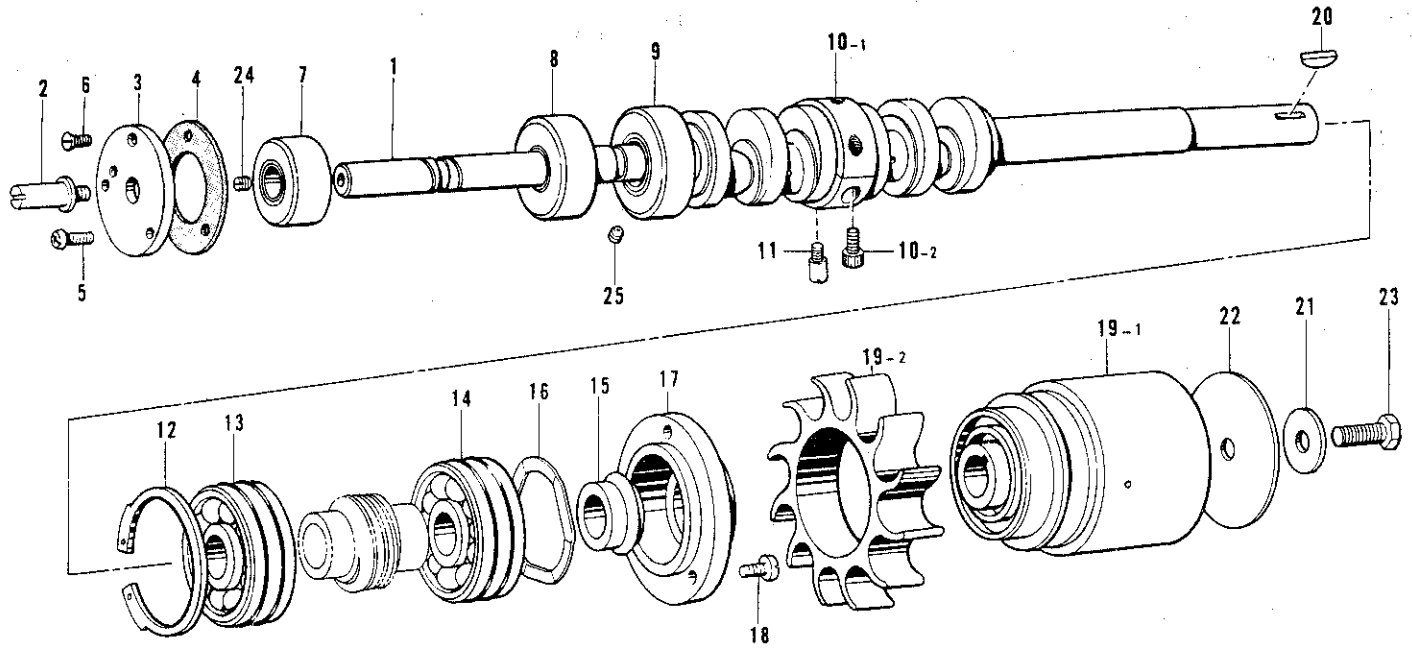

B. 駆動軸関係 Crank bar mechanism / Kurbelwelle / Mécanisme du vilebrequin / Mecanismo del cigüeñal

参照番号 Ref. No.	品名 Name of Parts	個数 Q'ty	部品コード Parts No.	参照番号 Ref. No.	品名 Name of Parts	個数 Q'ty	部品コード Parts No.
1	クドウジク	1	※	14	タマジクウケ 6302Z	1	154878-001
2	ニジュウカンテンピンジク	1	154866-001	15	オイルキリ	1	154879-000
3	ベアリングフタ	1	154867-001	16	ナミバネ	1	154880-001
4	パッキン	1	154869-000	17	ベアリングオサエ	1	154881-000
5	ナベコ357-40×8	2	062670-812	18	ナベコ437-40×10	1	062681-012
6	サラネジ 3.57	1	102538-002	19	プーリクミ	1	S00034-001
7	タマジクウケ 6001Z	1	S00285-000	19-1	プーリ	1	—
8	クドウジクメタル Lクミ	1	S00287-000	19-2	ファン	1	—
9	クドウジクメタル Mクミ	1	S00290-000	20	キー	1	154885-001
10	クドウジクメタルクミ	1	S00297-001	21	ザガネ	1	154886-001
10-1	クドウジクメタル	1	—	22	プーリカバー	1	154887-001
10-2	アナボルト 4.37×14	2	148425-001	23	ボルト 6.35×14	1	017771-412
11	シメネジ 4.37	1	154875-001	24	トメネジ 4.76×5	1	013710-512
12	トメフアナヨウ	1	154876-001	25	アナトメネジ 3.57クホミ	1	148294-001
13	タマジクウケ 6302	1	154877-001				

- ※ クドウジククミ (B-1, C-1, H-1, J-1, K-1) は、仕様別部品一覧表 (27ページ) でお調べ下さい。
- ※ For the Crank Shaft Assembly (B-1, C-1, H-1, J-1, K-1), refer to the different Parts list (page 27).
- ※ Für die Kurbelwelle (B-1, C-1, H-1, J-1, K-1) wird auf die Zubehörlist auf Seite 27 verwiesen.
- ※ Sur le montage du vilebrequin (B-1, C-1, H-1, J-1, K-1), voyez la liste des pieces accessoires (page 27).
- ※ Para el conjunto del cigüeñal (B-1, C-1, H-1, J-1, K-1) consultar la lista de piezas accesorias (página 27).