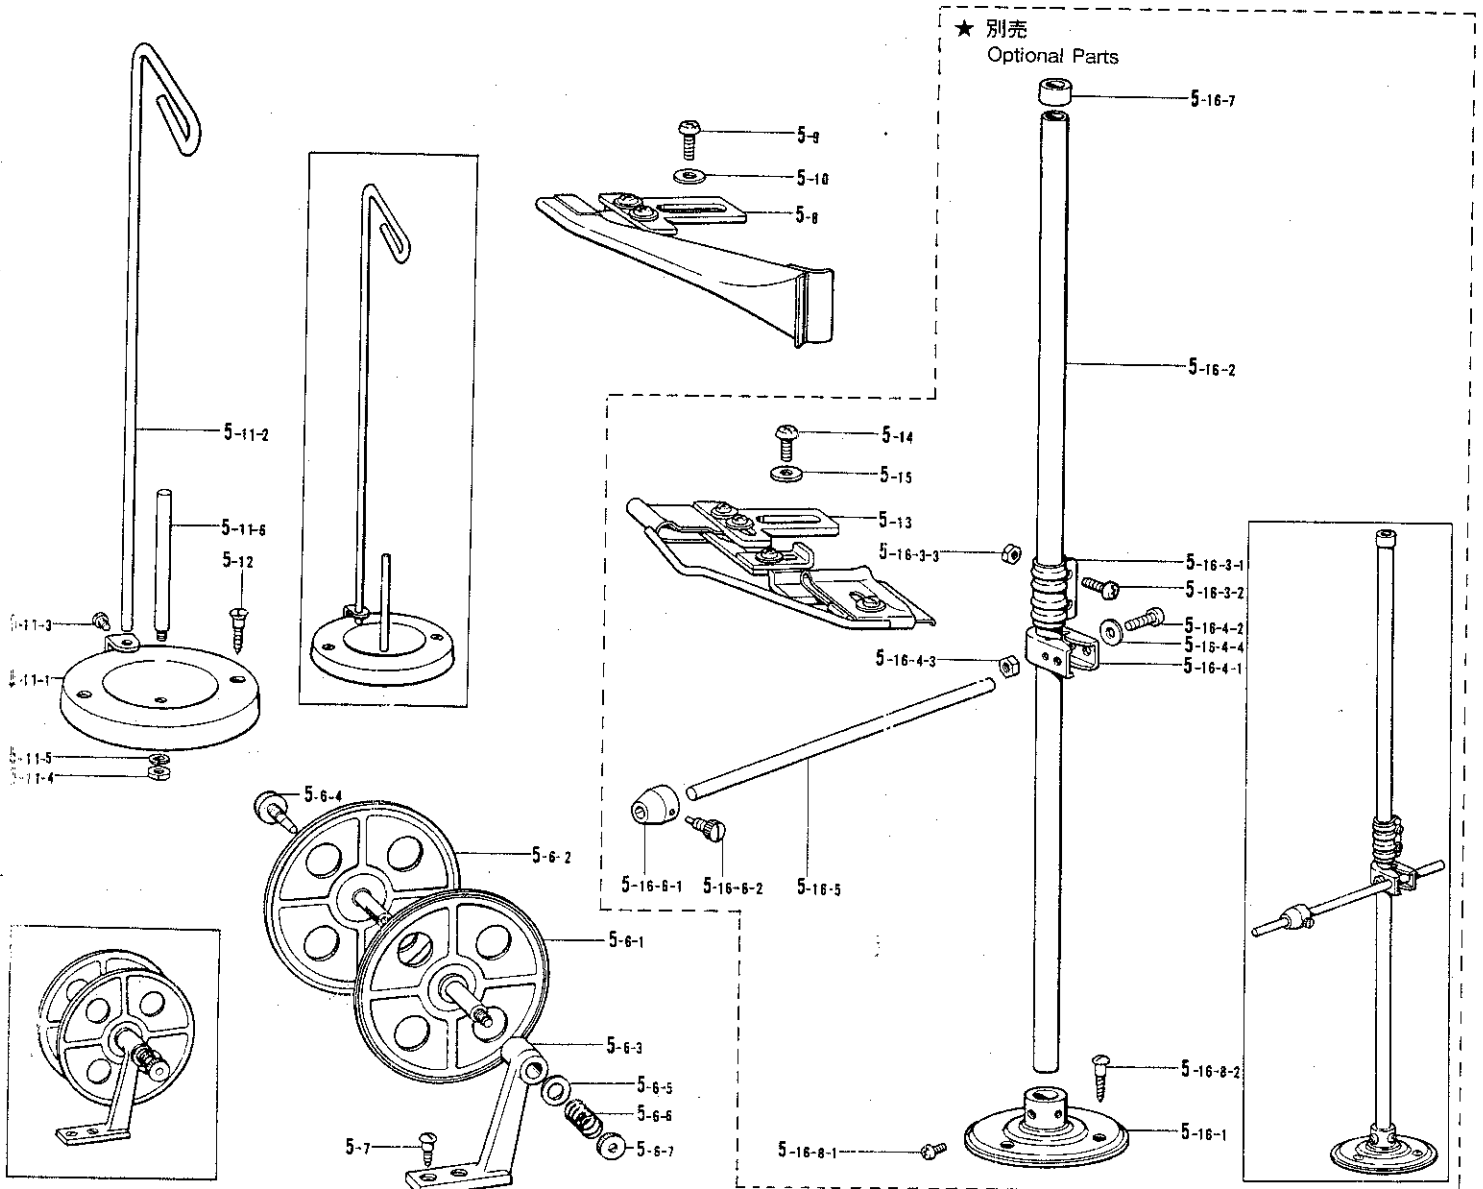

P. シャーリング装置関係(4) Shirring attachment (4) / Kräuselvorrichtung (4) / Accessoire pour fronces (4) / Accesorio de tundido (4)

参照番号 Ref. No.	品名 Name of Parts	個数 Qty	部品コード Parts No.
5-6	テープワインダー組み	1	143767-002
5-6-1	コテイガワイタクミ	1	
5-6-2	ガワイタクミ	1	
5-6-3	テープワインダーダイ	1	
5-6-4	ツマミネジ	1	143980-001
5-6-5	ザガネ	1	108494-001
5-6-6	テープワインダーオシバネ	1	108495-001
5-6-7	イトチョシナット	1	100136-001
5-7	マルモクネジ 4.5X20	2	101118-001
5-8	ラップバネミ(18-20)	1	S01897-001
5-9	ナベコ 437-40X6	2	062680-612
5-10	ザガネ	2	110735-002
5-11	イトタテダイクミネジツキ	1	181031-001
5-11-1	イトタテサラ	1	
5-11-2	イトカケチューブ	1	
5-11-3	シメネジ 3.18	1	100080-004
5-11-4	ナット 4.76	1	110161-003
5-11-5	バネザガネ 2-5	1	028050-242
5-11-6	イトタテボウ	1	100444-002
5-12	サラモクネジ 4.5 X 32	2	100447-001
5-13	ラップバネミ	1	S01874-001
5-14	ナベコ 437-40X6	2	062680-612

参照番号 Ref. No.	品名 Name of Parts	個数 Qty	部品コード Parts No.
5-15	ザガネ	2	110735-002
5-16	テープリールスタンド組み	1	150579-002
5-16-1	ブラケット	1	150189-002
5-16-2	コラムパイプ	2	150172-002
5-16-3	コラムジョイント組み	1	150106-002
5-16-3-1	コラムジョイント	1	
5-16-3-2	ナベコ 5X14	2	062501-406
5-16-3-3	1シュナット5	2	021500-106
5-16-4	イトアンナイホルダー組み	1	150145-002
5-16-4-1	イトアンナイホルダー	1	150185-002
5-16-4-2	ナベコ 5X30	1	062503-006
5-16-4-3	1シュナット5	1	021500-106
5-16-4-4	ヒラザガネコガタ 5	1	025050-136
5-16-5	ホビアンナイボウ	1	150580-001
5-16-6	ホビアンナイ組み	2	150581-001
5-16-6-1	ホビアンナイ	2	150582-001
5-16-6-2	ハリトメネジ 3.57	2	121980-001
5-16-7	コラムキャップ	1	150174-000
5-16-8	ブラケットネジセット	1	S02773-001
5-16-8-1	ナベコ 6X8	2	062060-306
5-16-8-2	マルモク 45X22	3	031452-206