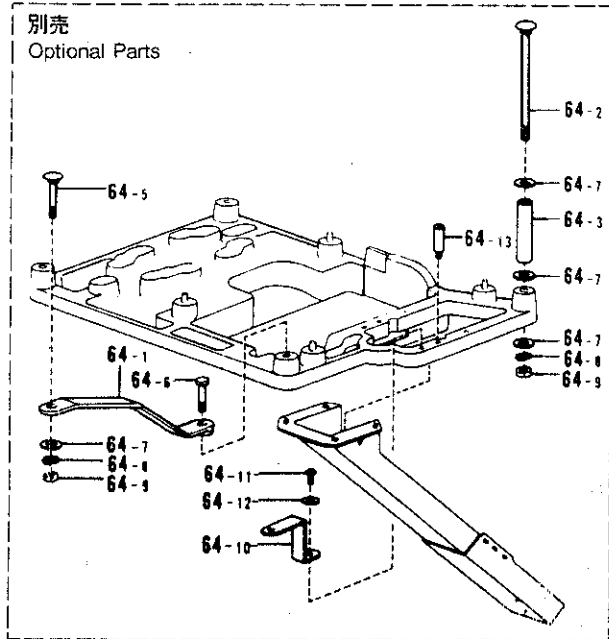

Z. 付属品関係 (2) Accessories (2) / Zubehör (2) / Accessoires (2) / Accesorios (2)

参照番号 Ref. No.	品名 Name of Parts	個数 Qty	部品コード Parts No.	参照番号 Ref. No.	品名 Name of Parts	個数 Qty	部品コード Parts No.
27	トウブウケ	1	155321-100	42-13-1	スプールホルダーササエ A	1	150188-002
29	カクネボルト 8X85	4	210973-001	42-13-2	ナベコ 5X10	1	062501-006
31	ヒラザガネチュウ 8	4	025080-236	42-13-3	1 シュナット 5	1	021500-106
32	バネザガネ 2-8	5	028080-242	42-13-4	マルモク 45X22	1	031452-206
33	ナット 1 シュ 8	4	021080-106	42-14	スレッドハンガー組み 2	1	S02786-001
42	イトタテダイクミ 5THF	1	S02770-001	42-14-1	スレッドハンガー 2	1	---
42-1	プラケット	1	150189-002	42-14-2	イトカケハンガータイ	2	---
42-2	プラケットネジセット	1	S02773-001	42-14-3	スレッドブッシュ	2	---
42-2-1	ナベコ 6X8	2	062060-806	42-15	スレッドハンガー組み 3	1	S02788-001
42-2-2	マルモク 45X22	3	031452-206	42-15-1	スレッドハンガー 3	1	---
42-3	コラムパイプ	2	150172-002	42-15-2	イトカケハンガータイ	3	---
42-4	コラムジョイントクミ	1	150106-002	42-15-3	スレッドブッシュ	3	---
42-4-1	コラムジョイント	1	---	42-16	イトアンナイホルダー組み	1	150145-002
42-4-2	ナベコ 5X14	2	062501-406	42-16-1	イトアンナイホルダー	1	150185-002
42-4-3	1 シュナット 5	2	021500-106	42-16-2	ナベコ 5X30	1	062503-006
42-5	コラムキャップ	1	150174-000	42-16-3	1 シュナット 5	1	021500-106
42-6	スプールホルダー 2	1	S02778-001	42-16-4	ヒラザガネコガタ 5	1	026050-136
42-7	スプールホルダー 3	1	S02779-001	42-17	イトアンナイササエホウクミ	1	142971-101
42-8	スプールネジセット 2	1	S02780-001	42-17-1	イトアンナイササエホウ	1	142996-001
42-8-1	スプールジク B	2	150179-002	42-17-2	トメネジ 4.76X6 ミ	1	013710-512
42-8-2	バネザガネ 2-5	2	028050-246	42-18	イトアンナイ 5	1	142999-001
42-8-3	1 シュナット 5	4	021500-106	48-1	ボウシンゴム	1	147919-001
42-8-4	ナベコ 5X30	1	062503-006	48-2	ボウシンゴム	3	147919-002
42-8-5	ナベコ 5X14	1	062501-406	64	フルサブマーシセット	1	155324-101
42-8-6	ヒラザガネコガタ 5	2	026050-136	64-1	トウブウケササエ	1	153319-001
42-9	スプールネジセット 3	1	S02773-001	64-2	カクネマルアタマホルト	3	155318-101
42-9-1	スプールジク B	3	150179-002	64-5	カクネボルト 8X55	1	211964-001
42-9-2	バネザガネ 2-5	3	028050-246	64-6	ボルト M8X55	1	017085-502
42-9-3	1 シュナット 5	5	021500-106	64-7	ヒラザガネチュウ 8	15	025080-236
42-9-4	ナベコ 5X30	1	062503-006	64-8	バネザガネ 2-8	5	028080-242
42-9-5	ナベコ 5X14	1	062501-406	64-9	ナット 1 シュ 8	11	021080-106
42-9-6	ヒラザガネコガタ 5	2	026050-136	64-10	ダスターシュートササエ	1	155325-001
42-10	ウケザラ	5	150180-000	64-11	ナベコ 437-40X10	1	062581-012
42-11	スプールマット	5	150182-000	64-12	ヒラザガネチュウ 4.37	1	025680-232
42-12	スプールクッション	5	150686-000	64-13	スタッド	3	155326-001
42-13	ホルダーササエ A セット	1	S02784-001				

* 付属品の明細は変更することがあります。
* The details of included accessories are subject to change.
* Änderungen in der mitgelieferten Zubehör sind vorbehalten.
* Les détails des accessoires inclus sont sujets à des changements.
* Los detalles de los accesorios incluidos pueden variar.