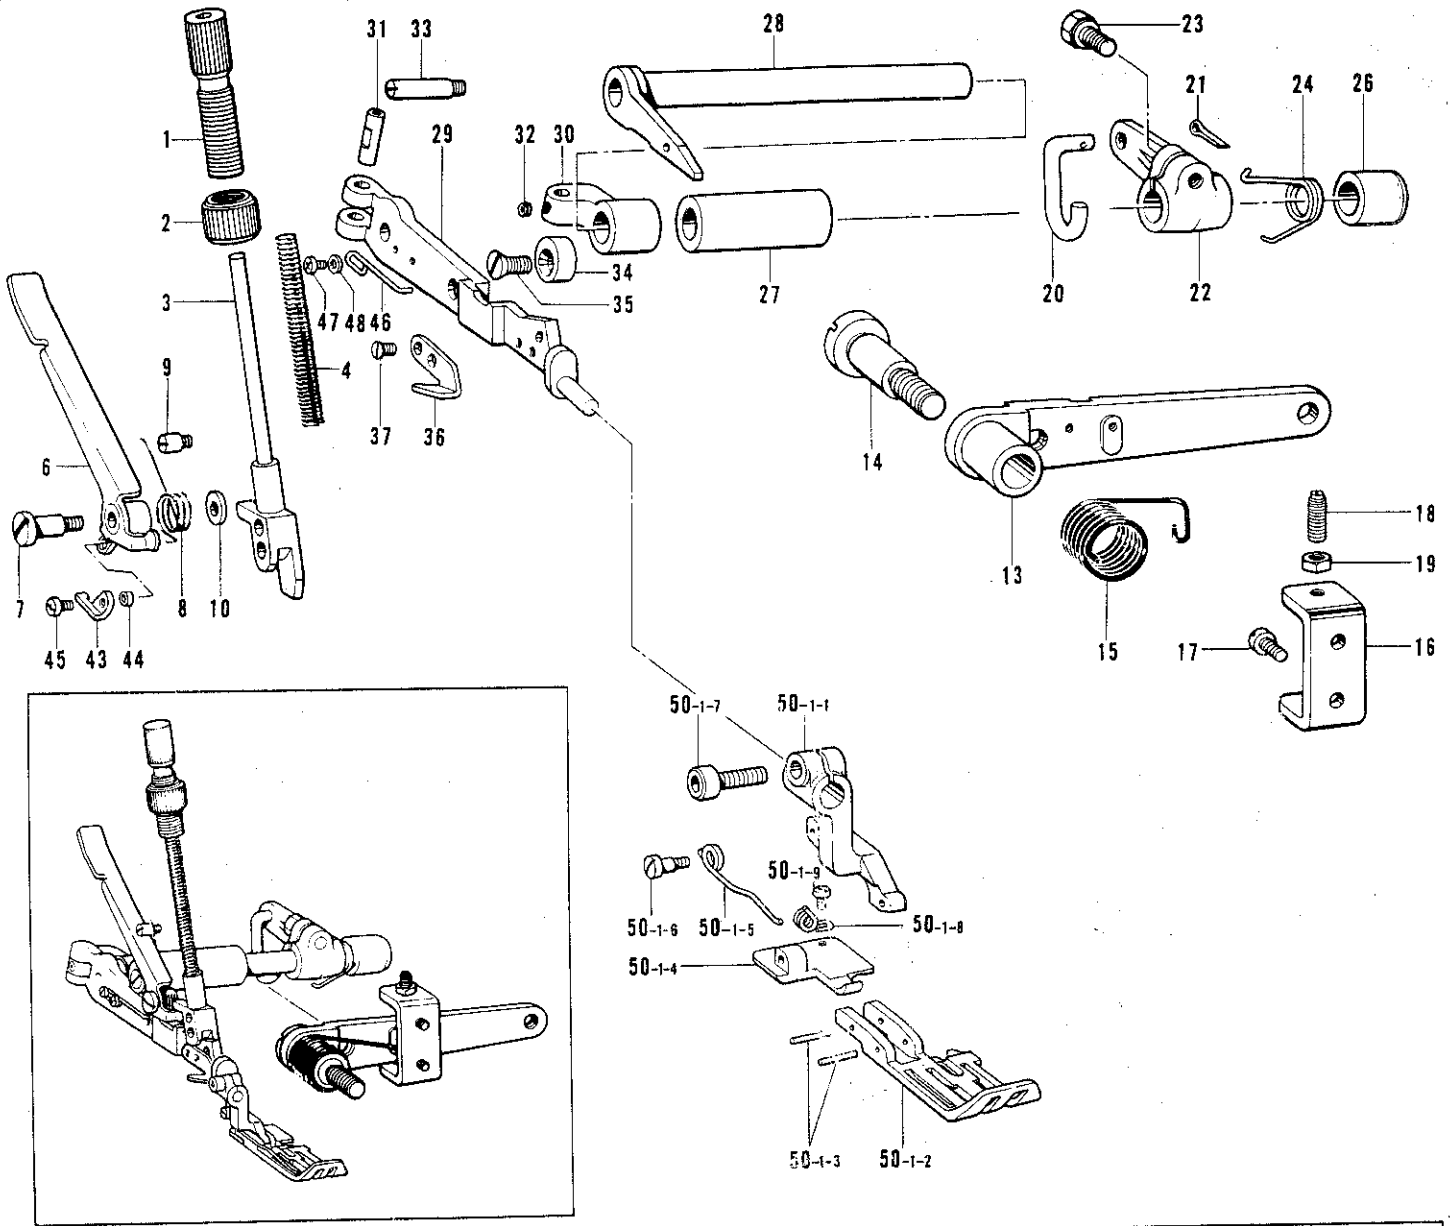

E. 押工関係(1) Presser foot mechanism (1) / Stoffdruckerfuß (1) / Mécanisme du pied presseur (1) / Mecanismo del prensa telas (1)

参照番号 Ref. No.	品名 Name of Parts	個数 Q'ty	部品コード Parts No.	参照番号 Ref. No.	品名 Name of Parts	個数 Q'ty	部品コード Parts No.
1	オサエチョウセツネジ	1	S00050-001	30	オサエウテササエ	1	154961-001
2	チョウセツネジツマミナット	1	S00051-001	31	オサエウテピン	1	154962-001
3	オサエボウ	1	S00052-001	32	アナトメネジ 4.37	1	153675-001
4	オサエバネ	1	S05900-001	33	シメネジ 4.37	1	S00128-001
6	オサエテアゲ	1	S01082-001	34	オサエウテストップ	1	144088-001
7	ダンネジ 4.76	1	141598-001	35	サラネジ 4.76	1	107231-002
8	オサエテアゲネジリバネ	1	S00054-001	36	カラヌイメス	1	148259-001
9	バネカケ	1	S00055-001	37	サラネジ 3.18	2	141542-001
10	ザガネ	1	146354-001	43	オサエアゲイタ	1	S01083-001
13	オサエアジアゲレバー	1	S01074-001	44	カラー	1	S01084-001
14	ダンネジ 7.94	1	148372-001	45	ナベコ 318-40×4	1	062660-412
15	オサエアジアゲレバーバネ	1	143325-001	46	オサエウテモダンバネ	1	S01086-001
16	レバーチョウセツタ	1	S00126-001	47	ナベコ 318-40×4	2	062660-412
17	ナベコ 437-40×7	2	062680-712	48	ヒラサガネショウ 3.18	2	025660-132
18	トメネジ 4.76	2	153483-001	50-1	オサエウテミ(ジヌイ3mm・B-694)	1	S05202-001
19	ナット 4.76	2	110161-006	50-1-1	フクオサエウテ	1	
20	オサエアゲリンク	1	S00276-001	50-1-2	オサエ	1	
21	ワリピン	1	110793-001	50-1-3	オサエピン	2	142243-000
22	オサエアジアゲ Mレバー	1	S00275-001	50-1-4	オサエ B	1	S05205-001
23	ボルト 6.35×16	1	149170-001	50-1-5	オサエネジバネ	1	S05197-001
24	オサエアゲ Mレバーバネ	1	154957-001	50-1-6	ダンネジ	1	142247-001
26	オサエウテジクメタル R	1	140262-000	50-1-7	アナボルト 3.57×8	1	154965-001
27	オサエウテジクメタル L	1	S00127-000	50-1-8	オサエ B オシバネ	1	146870-001
28	オサエウテジク	1	S01080-001	50-1-9	シメネジ 2.38	1	122771-002
29	シュオウエウテ	1	S01081-101