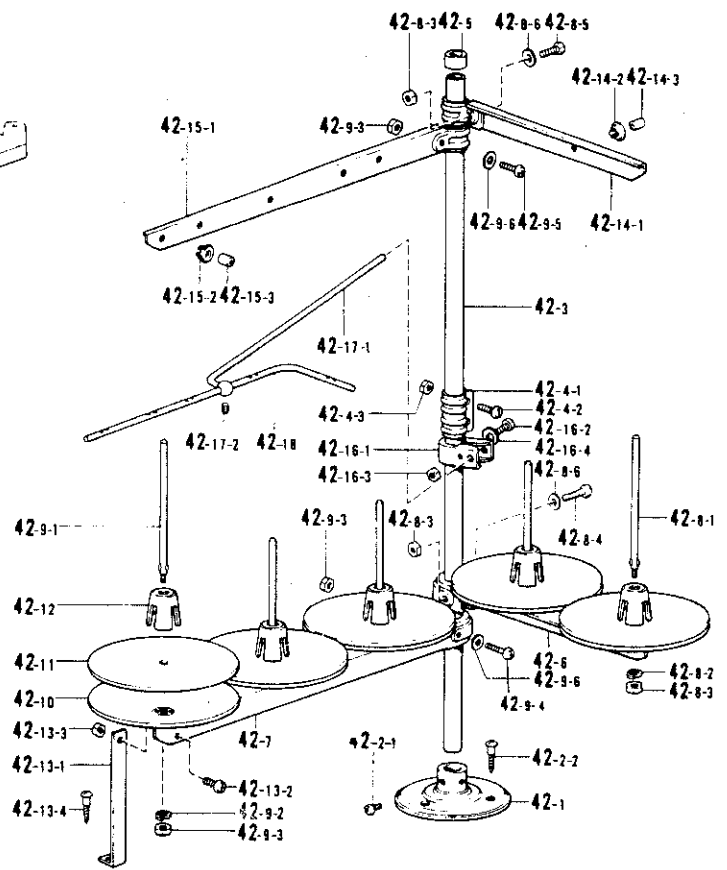

Z. 付属品関係 (2) Accessories (2) / Zubehör (2) / Accessoires (2) / Accesorios (2)

参照番号 Ref. No.	品名 Name of Parts	個数 Qty	部品コード Parts No.	参照番号 Ref. No.	品名 Name of Parts	個数 Qty	部品コード Parts No.
27	トウブウケ	1	155321-100	42-13-1	スプールホルダーササエ A	1	150188-002
29	カクネボルト 8X85	4	210973-001	42-13-2	ナベコ 5X10	1	062501-006
31	ヒラザガネチュウ 8	4	025080-236	42-13-3	1 シュナット 5	1	021500-106
32	バネザガネ 2-8	5	028080-242	42-13-4	マルモク 45X22	1	031452-206
33	ナット 1 シュ 8	4	021080-106	42-14	スレッドハンガー組み 2	1	S02786-001
42	イトタテダイクミ 5THF	1	S02770-001	42-14-1	スレッドハンガー 2	1	---
42-1	プラケット	1	150189-002	42-14-2	イトカケハンガータイ	2	---
42-2	プラケットネジセット	1	S02773-001	42-14-3	スレッドブッシュ	2	---
42-2-1	ナベコ 6X8	2	062060-806	42-15	スレッドハンガー組み 3	1	S02788-001
42-2-2	マルモク 45X22	3	031452-206	42-15-1	スレッドハンガー 3	1	---
42-3	コラムパイプ	2	150172-002	42-15-2	イトカケハンガータイ	3	---
42-4	コラムジョイントクミ	1	150106-002	42-15-3	スレッドブッシュ	3	---
42-4-1	コラムジョイント	1	---	42-16	イトアンナイホルダー組み	1	150145-002
42-4-2	ナベコ 5X14	2	062501-406	42-16-1	イトアンナイホルダー	1	150185-002
42-4-3	1 シュナット 5	2	021500-106	42-16-2	ナベコ 5X30	1	062503-006
42-5	コラムキャップ	1	150174-000	42-16-3	1 シュナット 5	1	021500-106
42-6	スプールホルダー 2	1	S02778-001	42-16-4	ヒラザガネコガタ 5	1	026050-136
42-7	スプールホルダー 3	1	S02779-001	42-17	イトアンナイササエホウクミ	1	142971-101
42-8	スプールネジセット 2	1	S02780-001	42-17-1	イトアンナイササエホウ	1	142996-001
42-8-1	スプールジク B	2	150179-002	42-17-2	トメネジ 4.76X6 ミ	1	013710-512
42-8-2	バネザガネ 2-5	2	028050-246	42-18	イトアンナイ 5	1	142999-001
42-8-3	1 シュナット 5	4	021500-106	48-1	ボウシンゴム	1	147919-001
42-8-4	ナベコ 5X30	1	062503-006	48-2	ボウシンゴム	3	147919-002
42-8-5	ナベコ 5X14	1	062501-406	64	フルサブマーシセット	1	155324-101
42-8-6	ヒラザガネコガタ 5	2	026050-136	64-1	トウブウケササエ	1	153319-001
42-9	スプールネジセット 3	1	S02773-001	64-2	カクネマルアタマホルト	3	155318-101
42-9-1	スプールジク B	3	150179-002	64-5	カクネボルト 8X55	1	211964-001
42-9-2	バネザガネ 2-5	3	028050-246	64-6	ボルト M8X55	1	017085-502
42-9-3	1 シュナット 5	5	021500-106	64-7	ヒラザガネチュウ 8	15	025080-236
42-9-4	ナベコ 5X30	1	062503-006	64-8	バネザガネ 2-8	5	028080-242
42-9-5	ナベコ 5X14	1	062501-406	64-9	ナット 1 シュ 8	11	021080-106
42-9-6	ヒラザガネコガタ 5	2	026050-136	64-10	ダスターシュートササエ	1	155325-001
42-10	ウケザラ	5	150180-000	64-11	ナベコ 437-40X10	1	062581-012
42-11	スプールマット	5	150182-000	64-12	ヒラザガネチュウ 4.37	1	025680-232
42-12	スプールクッション	5	150686-000	64-13	スタッド	3	155326-001
42-13	ホルダーササエ A セット	1	S02784-001				

* 付属品の明細は変更することがあります。
* The details of included accessories are subject to change.
* Änderungen in der mitgelieferten Zubehör sind vorbehalten.
* Les détails des accessoires inclus sont sujets à des changements.
* Los detalles de los accesorios incluidos pueden variar.