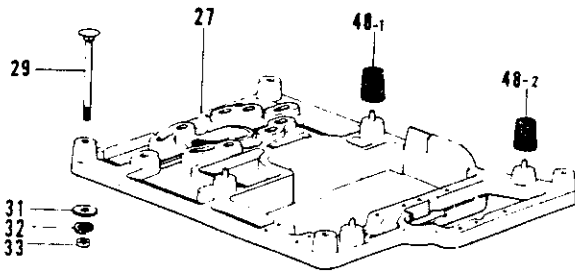

Z. 付属品関係 (2) Accessories (2) / Zubehör (2) / Accessoires (2) / Accesorios (2)

参照番号 Ref. No.	品名 Name of Parts	個数 Qty	部品コード Parts No.	参照番号 Ref. No.	品名 Name of Parts	個数 Qty	部品コード Parts No.
27	トウブウケ	1	155321-100	42-13-1	スプールホルダーササエ A	1	150188-002
29	カクネボルト 8X85	4	210973-001	42-13-2	ナベコ 5X10	1	062501-006
31	ヒラザガネチュウ 8	4	025080-236	42-13-3	1 シュナット 5	1	021500-106
32	バネザガネ 2-8	5	028080-242	42-13-4	マルモク 45X22	1	031452-206
33	ナット 1 シュ 8	4	021080-106	42-14	スレッドハンガー組み 2	1	S02786-001
42	イトタテダイクミ 5THF	1	S02770-001	42-14-1	スレッドハンガー 2	1	---
42-1	プラケット	1	150189-002	42-14-2	イトカケハンガータイ	2	---
42-2	プラケットネジセット	1	S02773-001	42-14-3	スレッドブッシュ	2	---
42-2-1	ナベコ 6X8	2	062060-806	42-15	スレッドハンガー組み 3	1	S02788-001
42-2-2	マルモク 45X22	3	031452-206	42-15-1	スレッドハンガー 3	1	---
42-3	コラムパイプ	2	150172-002	42-15-2	イトカケハンガータイ	3	---
42-4	コラムジョイントクミ	1	150106-002	42-15-3	スレッドブッシュ	3	---
42-4-1	コラムジョイント	1	---	42-16	イトアンナイホルダー組み	1	150145-002
42-4-2	ナベコ 5X14	2	062501-406	42-16-1	イトアンナイホルダー	1	150185-002
42-4-3	1 シュナット 5	2	021500-106	42-16-2	ナベコ 5X30	1	062503-006
42-5	コラムキャップ	1	150174-000	42-16-3	1 シュナット 5	1	021500-106
42-6	スプールホルダー 2	1	S02778-001	42-16-4	ヒラザガネコガタ 5	1	026050-136
42-7	スプールホルダー 3	1	S02779-001	42-17	イトアンナイササエホウクミ	1	142971-101
42-8	スプールネジセット 2	1	S02780-001	42-17-1	イトアンナイササエホウ	1	142996-001
42-8-1	スプールジク B	2	150179-002	42-17-2	トメネジ 4.76X6 ミ	1	013710-512
42-8-2	バネザガネ 2-5	2	028050-246	42-18	イトアンナイ 5	1	142999-001
42-8-3	1 シュナット 5	4	021500-106	48-1	ボウシンゴム	1	147919-001
42-8-4	ナベコ 5X30	1	062503-006	48-2	ボウシンゴム	3	147919-002
42-8-5	ナベコ 5X14	1	062501-406	64	フルサブマーシセット	1	155324-101
42-8-6	ヒラザガネコガタ 5	2	026050-136	64-1	トウブウケササエ	1	153319-001
42-9	スプールネジセット 3	1	S02773-001	64-2	カクネマルアタマホルト	3	155318-101
42-9-1	スプールジク B	3	150179-002	64-5	カクネボルト 8X55	1	211964-001
42-9-2	バネザガネ 2-5	3	028050-246	64-6	ボルト M8X55	1	017085-502
42-9-3	1 シュナット 5	5	021500-106	64-7	ヒラザガネチュウ 8	15	025080-236
42-9-4	ナベコ 5X30	1	062503-006	64-8	バネザガネ 2-8	5	028080-242
42-9-5	ナベコ 5X14	1	062501-406	64-9	ナット 1 シュ 8	11	021080-106
42-9-6	ヒラザガネコガタ 5	2	026050-136	64-10	ダスターシュートササエ	1	155325-001
42-10	ウケザラ	5	150180-000	64-11	ナベコ 437-40X10	1	062581-012
42-11	スプールマット	5	150182-000	64-12	ヒラザガネチュウ 4.37	1	025680-232
42-12	スプールクッション	5	150686-000	64-13	スタッド	3	155326-001
42-13	ホルダーササエ A セット	1	S02784-001				

* 付属品の明細は変更することがあります。
* The details of included accessories are subject to change.
* Änderungen in der mitgelieferten Zubehör sind vorbehalten.
* Les détails des accessoires inclus sont sujets à des changements.
* Los detalles de los accesorios incluidos pueden variar.