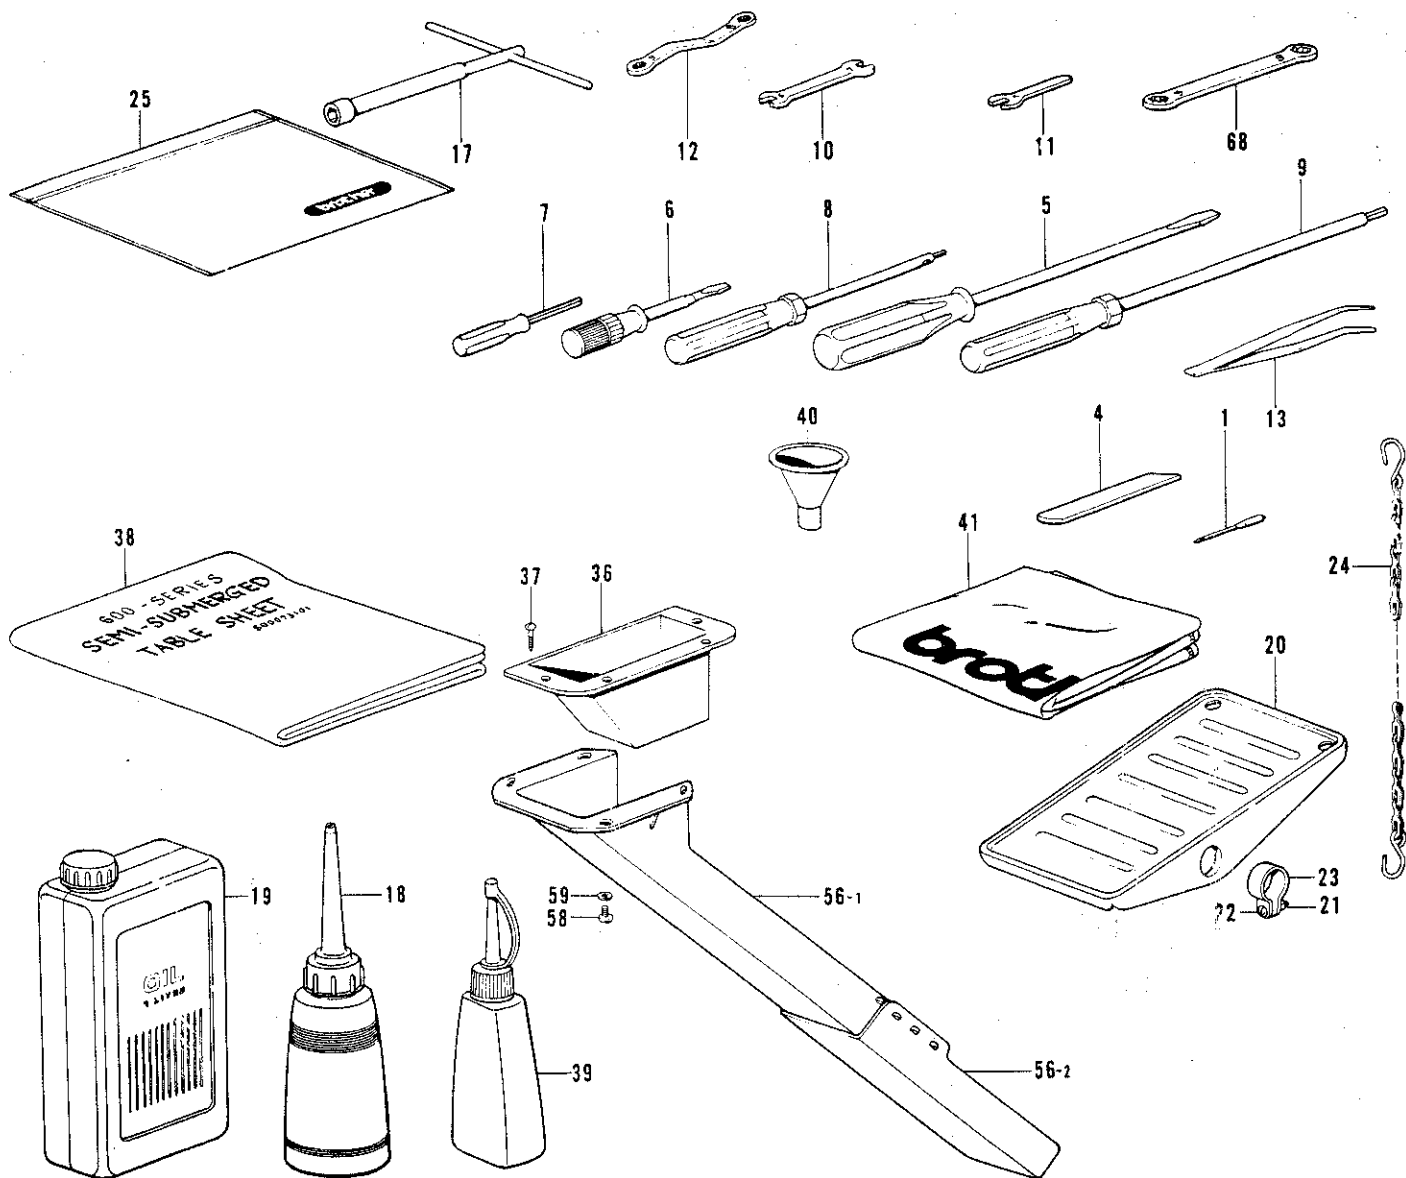

Z. 付属品関係 (1) Accessories (1) / Zubehör (1) / Accessoires (1) / Accesorios (1)

参照番号 Ref. No.	品名 Name of Parts	個数 Q'ty	部品コード Parts No.	参照番号 Ref. No.	品名 Name of Parts	個数 Q'ty	部品コード Parts No.
1	ミシンハリ DCx27	8	151474-	22	ナベネジ 4x14	2	001401-406
4	シタメス	1	155193-001	23	ペダルトメ	2	116016-001
5	ネジマワシ 5.5x190	1	101572-101	24	クサリフクミ	1	142262-001
6	ネジマワシ 3.4x70	1	118837-001	25	フックヒンボリフクロ	1	122991-001
7	6カクボウネジマワシ 1.6	1	S01943-001	36	ダスタードロップ	1	148430-101
8	6カクボウネジマワシ 2	1	146700-001	37	マルモクネジ 3.1x13	4	031311-302
9	6カクボウネジマワシ 3	1	149173-001	38	テーブルシート	1	S00073-201
10	スパナ 6x7	1	107779-001	39	シリコンオイル	1	156334-001
11	スパナ 4	1	155320-001	40	ジョーゴ	1	140759-000
12	メガネレンチ 8x9	1	105343-001	41	トウフカバー	1	144225-002
13	ピンセット	1	117466-000	56	ダスターシュートクミ	1	183161-201
17	ソケットレンチクミ	1	140342-001	56-1	ダスターシュート L	1	148431-201
18	ポリオイラークミ	1	114483-002	56-2	ダスターシュート S	1	148432-001
19	オイルタンク	1	145277-105	58	ナベコ 437-40x10	4	062681-012
20	オサエアゲフミイタ	1	147893-003	59	ヒラザカネチュウ 4.37	4	025680-232
21	1シュナット 4	2	021400-106	68	メガネレンチ 8x9	1	S00217-001

- ※ 付属品の明細は変更することがあります。
- ※ The details of included accessories are subject to change
- ※ Änderungen in der mitgelieferten Zubehöre sind vorbehalten.
- ※ Les détails des accessoires inclus sont sujets à des changements.
- ※ Los detalles de los accesorios incluidos pueden variar.